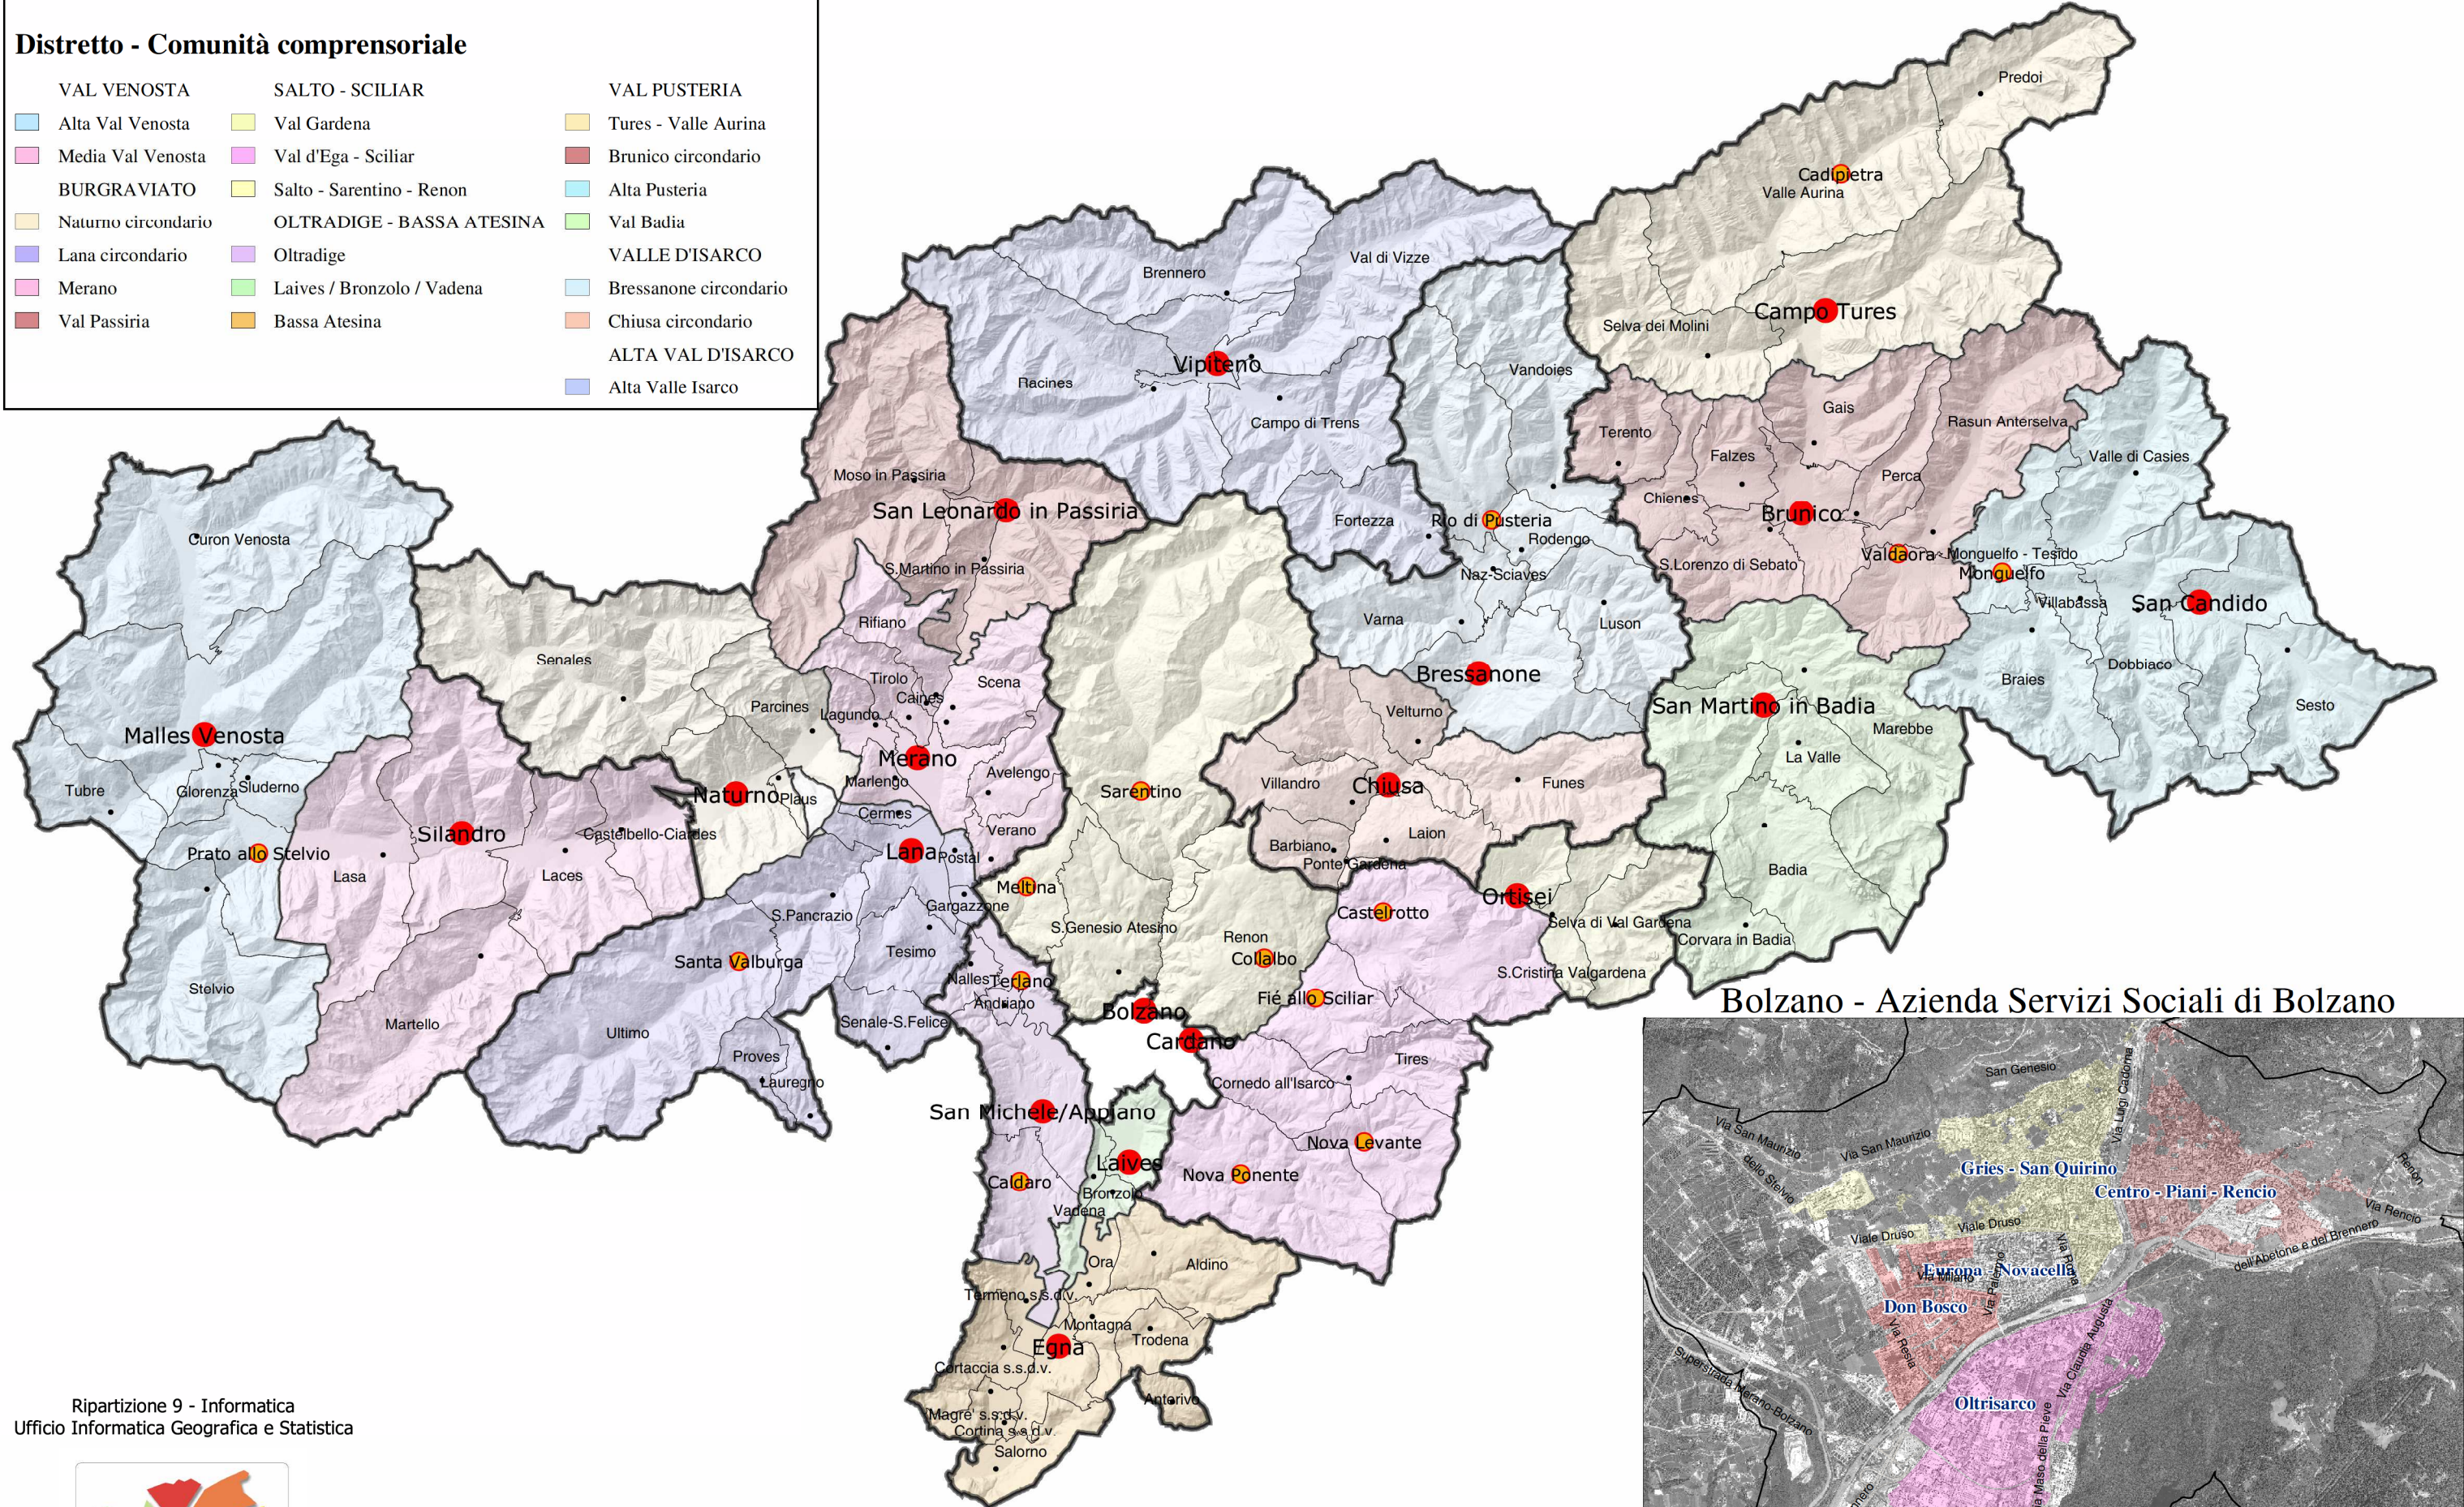

I Distretti Sociali dell'Alto Adige

- Comunità comprensoriale
- Sede del distretto
- Confine distretto
- punto di sostegno distrettuale
- Comune
- Capoluogo comunale

Distretto - Comunità comprensoriale

| | | |
|---------------------|----------------------------|------------------------|
| VAL VENOSTA | SALTO - SCILIAR | VAL PUSTERIA |
| Alta Val Venosta | Val Gardena | Tures - Valle Aurina |
| Media Val Venosta | Val d'Ega - Sciliar | Brunico circondario |
| BURGRAVIATO | Salto - Sarentino - Renon | Alta Pusteria |
| Naturno circondario | OLTRADIGE - BASSA ATESINA | Val Badia |
| Lana circondario | Oltradige | VALLE D'ISARCO |
| Merano | Laives / Bronzolo / Vadena | Bressanone circondario |
| Val Passiria | Bassa Atesina | Chiusa circondario |
| | | ALTA VAL D'ISARCO |
| | | Alta Valle Isarco |

Bolzano - Azienda Servizi Sociali di Bolzano

Ripartizione 9 - Informatica
Ufficio Informatica Geografica e Statistica