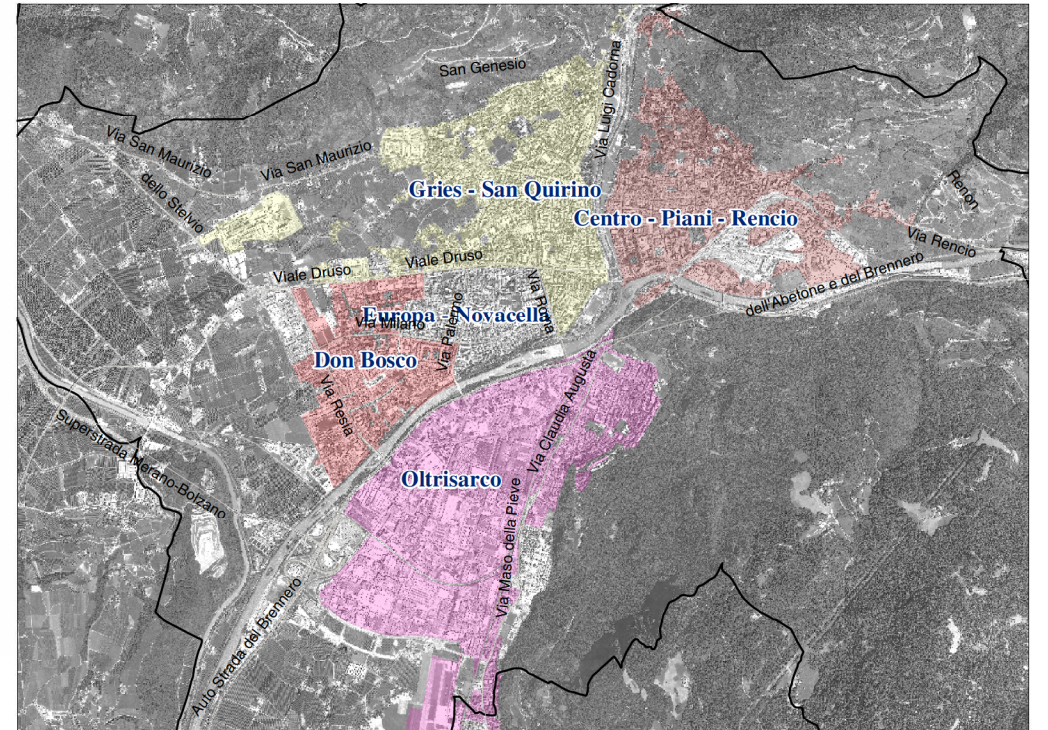

I Distretti Sociali dell'Alto Adige

- Comunità comprensoriale
- Sede del distretto
- Confine distretto
- punto di sostegno distrettuale
- Comune
- Capoluogo comunale

Distretto - Comunità comprensoriale

| | | |
|---------------------|----------------------------|------------------------|
| VAL VENOSTA | SALTO - SCILIAR | VAL PUSTERIA |
| Alta Val Venosta | Val Gardena | Tures - Valle Aurina |
| Media Val Venosta | Val d'Ega - Sciliar | Brunico circondario |
| BURGRAVIATO | Salto - Sarentino - Renon | Alta Pusteria |
| Naturno circondario | OLTRADIGE - BASSA ATESINA | Val Badia |
| Lana circondario | Oltradige | VALLE D'ISARCO |
| Merano | Laives / Bronzolo / Vadena | Bressanone circondario |
| Val Passiria | Bassa Atesina | Chiusa circondario |
| | | ALTA VAL D'ISARCO |
| | | Alta Valle Isarco |

Bolzano - Azienda Servizi Sociali di Bolzano

Ripartizione 9 - Informatica
Ufficio Informatica Geografica e Statistica