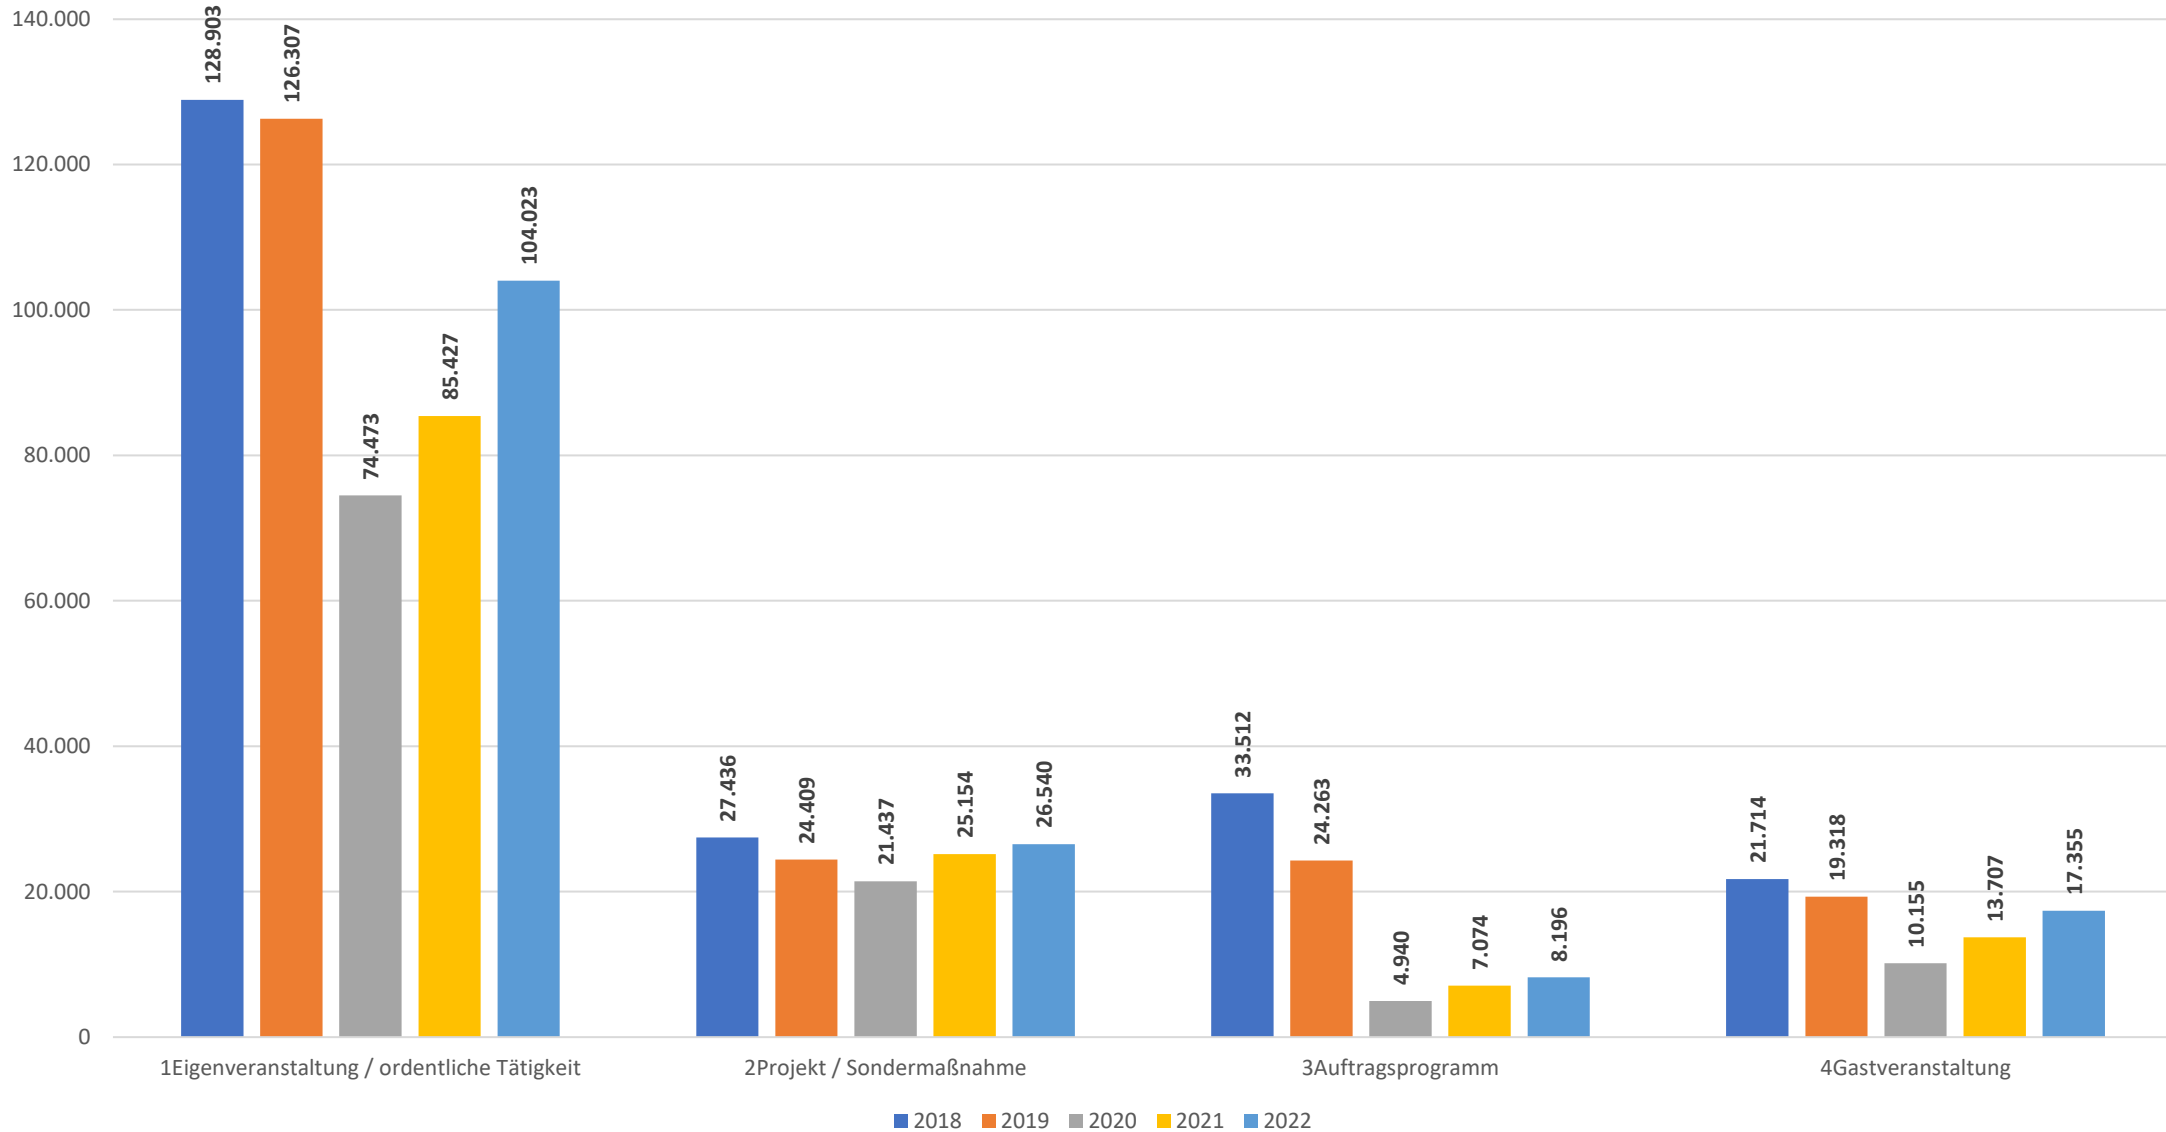

2018 - 2022

Momentaufnahmen aus der
Statistik

Eigenveranstaltungen Projekte/Sondermaßnahmen Auftragsprogramme Gastveranstaltungen

Themen und Teilnahmen

Themenbereiche 2018 – 2023 (WBH)

Bezirke (WBH)

Alter der Teilnehmenden

- Summe von TEIL_ALTER_0_5
- Summe von TEIL_ALTER_6_14
- Summe von TEIL_ALTER_15_18
- Summe von TEIL_ALTER_19_29
- Summe von TEIL_ALTER_30_39
- Summe von TEIL_ALTER_40_49
- Summe von TEIL_ALTER_49_50
- Summe von TEIL_ALTER_60_120

Teilnahmen Männer und Frauen

Männer - Frauen nach Themen 2018 - 2021

Männer und Frauen 2018 - 2021