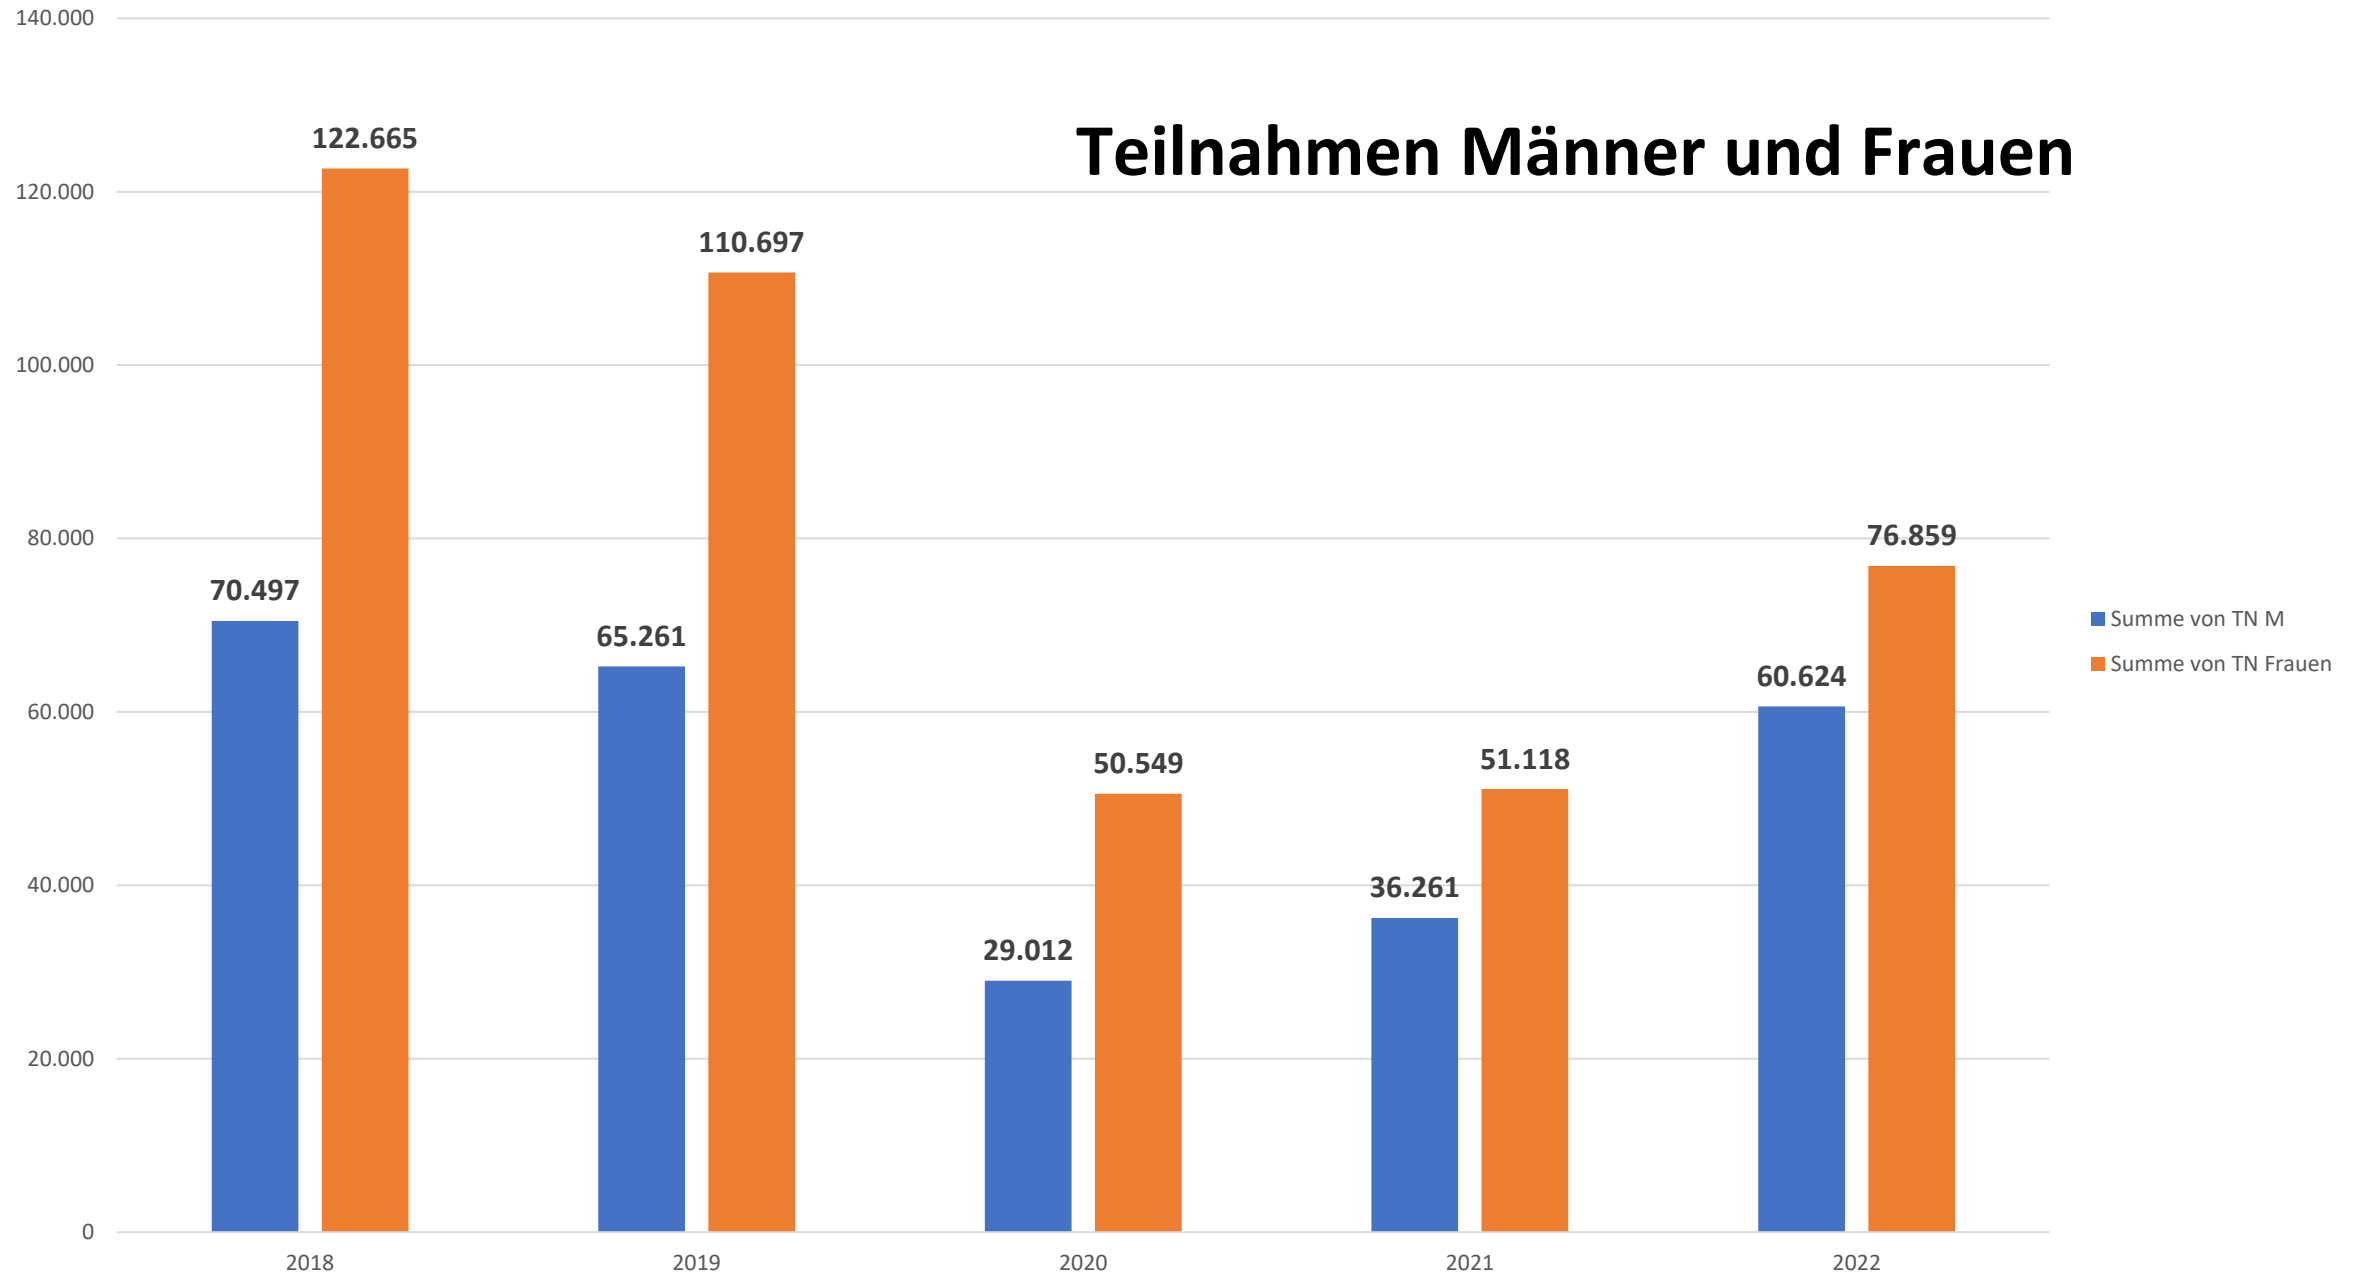

2018 - 2022

Momentaufnahmen aus der
Statistik

Eigenveranstaltungen Projekte/Sondermaßnahmen Auftragsprogramme Gastveranstaltungen

Themen und Teilnahmen

Themenbereiche 2018 – 2023 (WBH)

Bezirke (WBH)

Alter der Teilnehmenden

- Summe von TEIL_ALTER_0_5
- Summe von TEIL_ALTER_6_14
- Summe von TEIL_ALTER_15_18
- Summe von TEIL_ALTER_19_29
- Summe von TEIL_ALTER_30_39
- Summe von TEIL_ALTER_40_49
- Summe von TEIL_ALTER_49_50
- Summe von TEIL_ALTER_60_120

Teilnahmen Männer und Frauen

Männer - Frauen nach Themen 2018 - 2021

Männer und Frauen 2018 - 2021