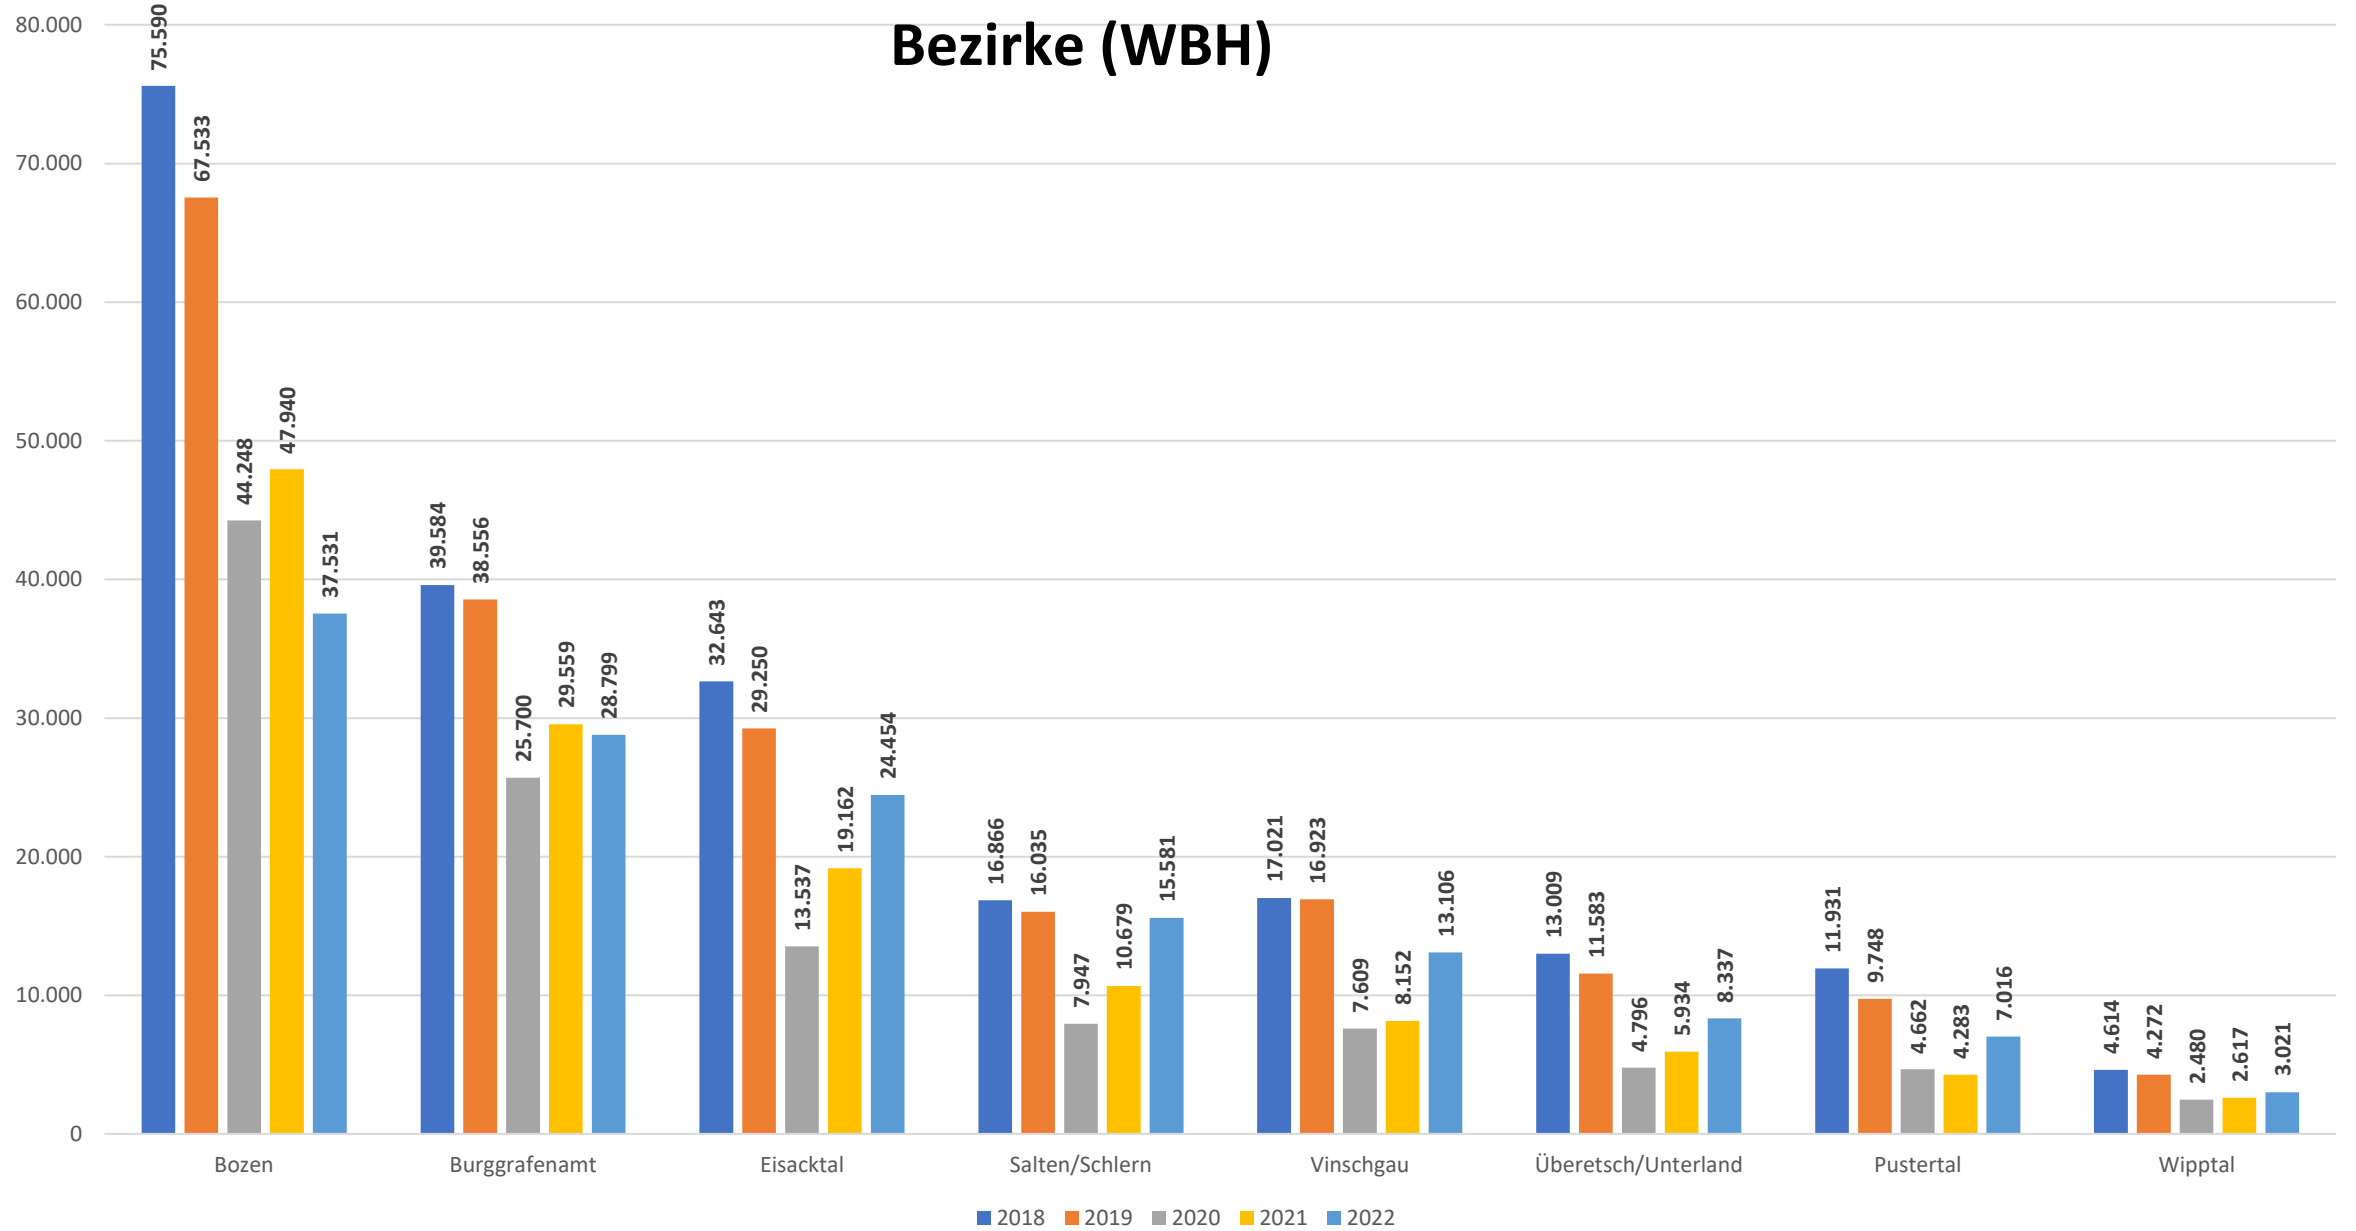

2018 - 2022

Momentaufnahmen aus der
Statistik

Eigenveranstaltungen Projekte/Sondermaßnahmen Auftragsprogramme Gastveranstaltungen

Themen und Teilnahmen

Themenbereiche 2018 – 2023 (WBH)

Bezirke (WBH)

Alter der Teilnehmenden

- Summe von TEIL_ALTER_0_5
- Summe von TEIL_ALTER_6_14
- Summe von TEIL_ALTER_15_18
- Summe von TEIL_ALTER_19_29
- Summe von TEIL_ALTER_30_39
- Summe von TEIL_ALTER_40_49
- Summe von TEIL_ALTER_49_50
- Summe von TEIL_ALTER_60_120