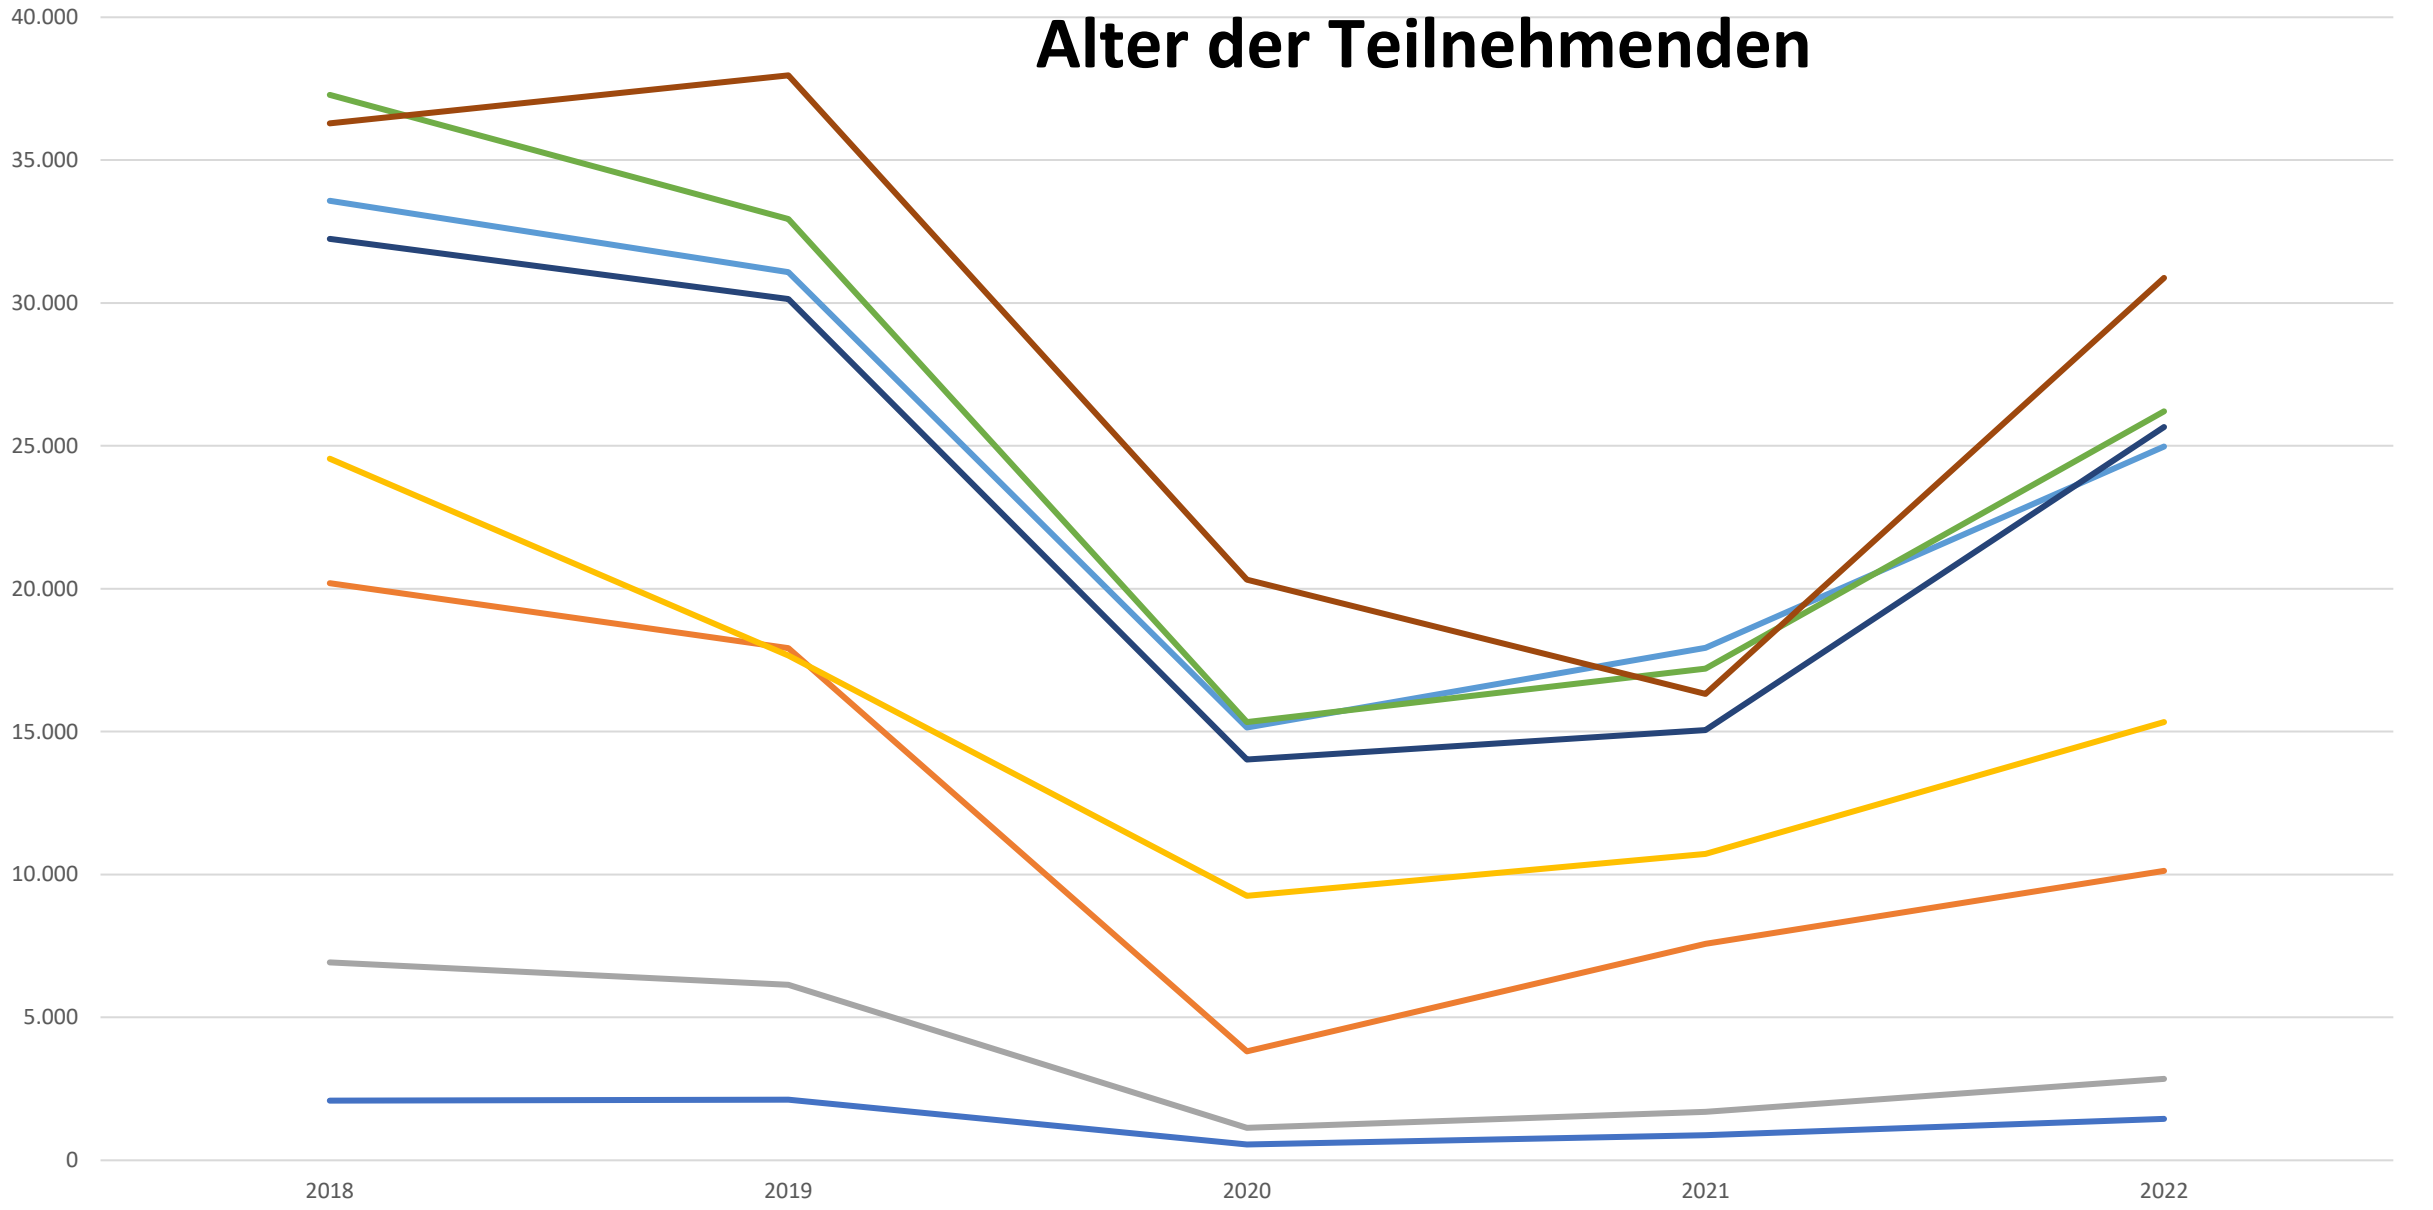

2018 - 2022

Momentaufnahmen aus der
Statistik

Eigenveranstaltungen Projekte/Sondermaßnahmen Auftragsprogramme Gastveranstaltungen

Themen und Teilnahmen

Themenbereiche 2018 – 2023 (WBH)

Bezirke (WBH)

Alter der Teilnehmenden

- Summe von TEIL_ALTER_0_5
- Summe von TEIL_ALTER_6_14
- Summe von TEIL_ALTER_15_18
- Summe von TEIL_ALTER_19_29
- Summe von TEIL_ALTER_30_39
- Summe von TEIL_ALTER_40_49
- Summe von TEIL_ALTER_49_50
- Summe von TEIL_ALTER_60_120

Teilnahmen Männer und Frauen

Männer - Frauen nach Themen 2018 - 2021

Männer und Frauen 2018 - 2021