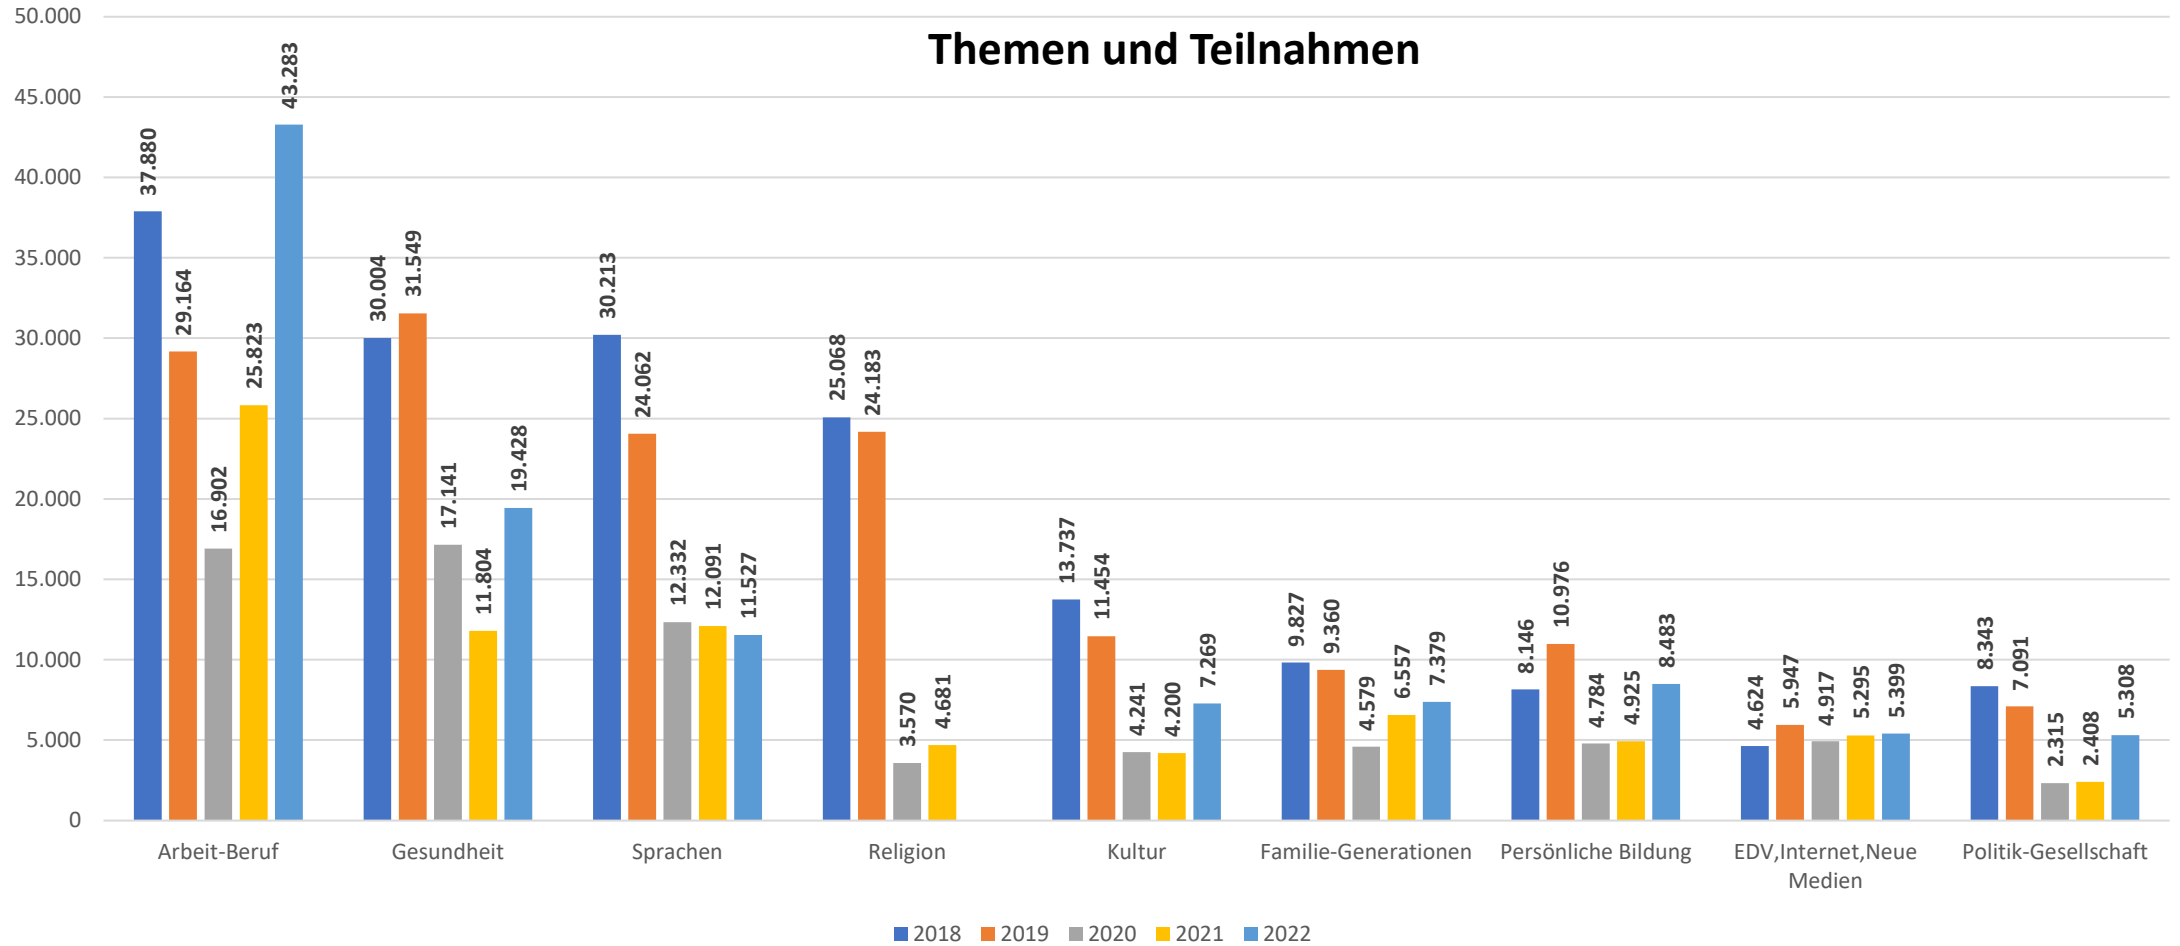

2018 - 2022

Momentaufnahmen aus der
Statistik

Eigenveranstaltungen Projekte/Sondermaßnahmen Auftragsprogramme Gastveranstaltungen

Themen und Teilnahmen

Themenbereiche 2018 – 2023 (WBH)

Bezirke (WBH)

Alter der Teilnehmenden

- Summe von TEIL_ALTER_0_5
- Summe von TEIL_ALTER_6_14
- Summe von TEIL_ALTER_15_18
- Summe von TEIL_ALTER_19_29
- Summe von TEIL_ALTER_30_39
- Summe von TEIL_ALTER_40_49
- Summe von TEIL_ALTER_49_50
- Summe von TEIL_ALTER_60_120

Teilnahmen Männer und Frauen

Männer - Frauen nach Themen 2018 - 2021

Männer und Frauen 2018 - 2021