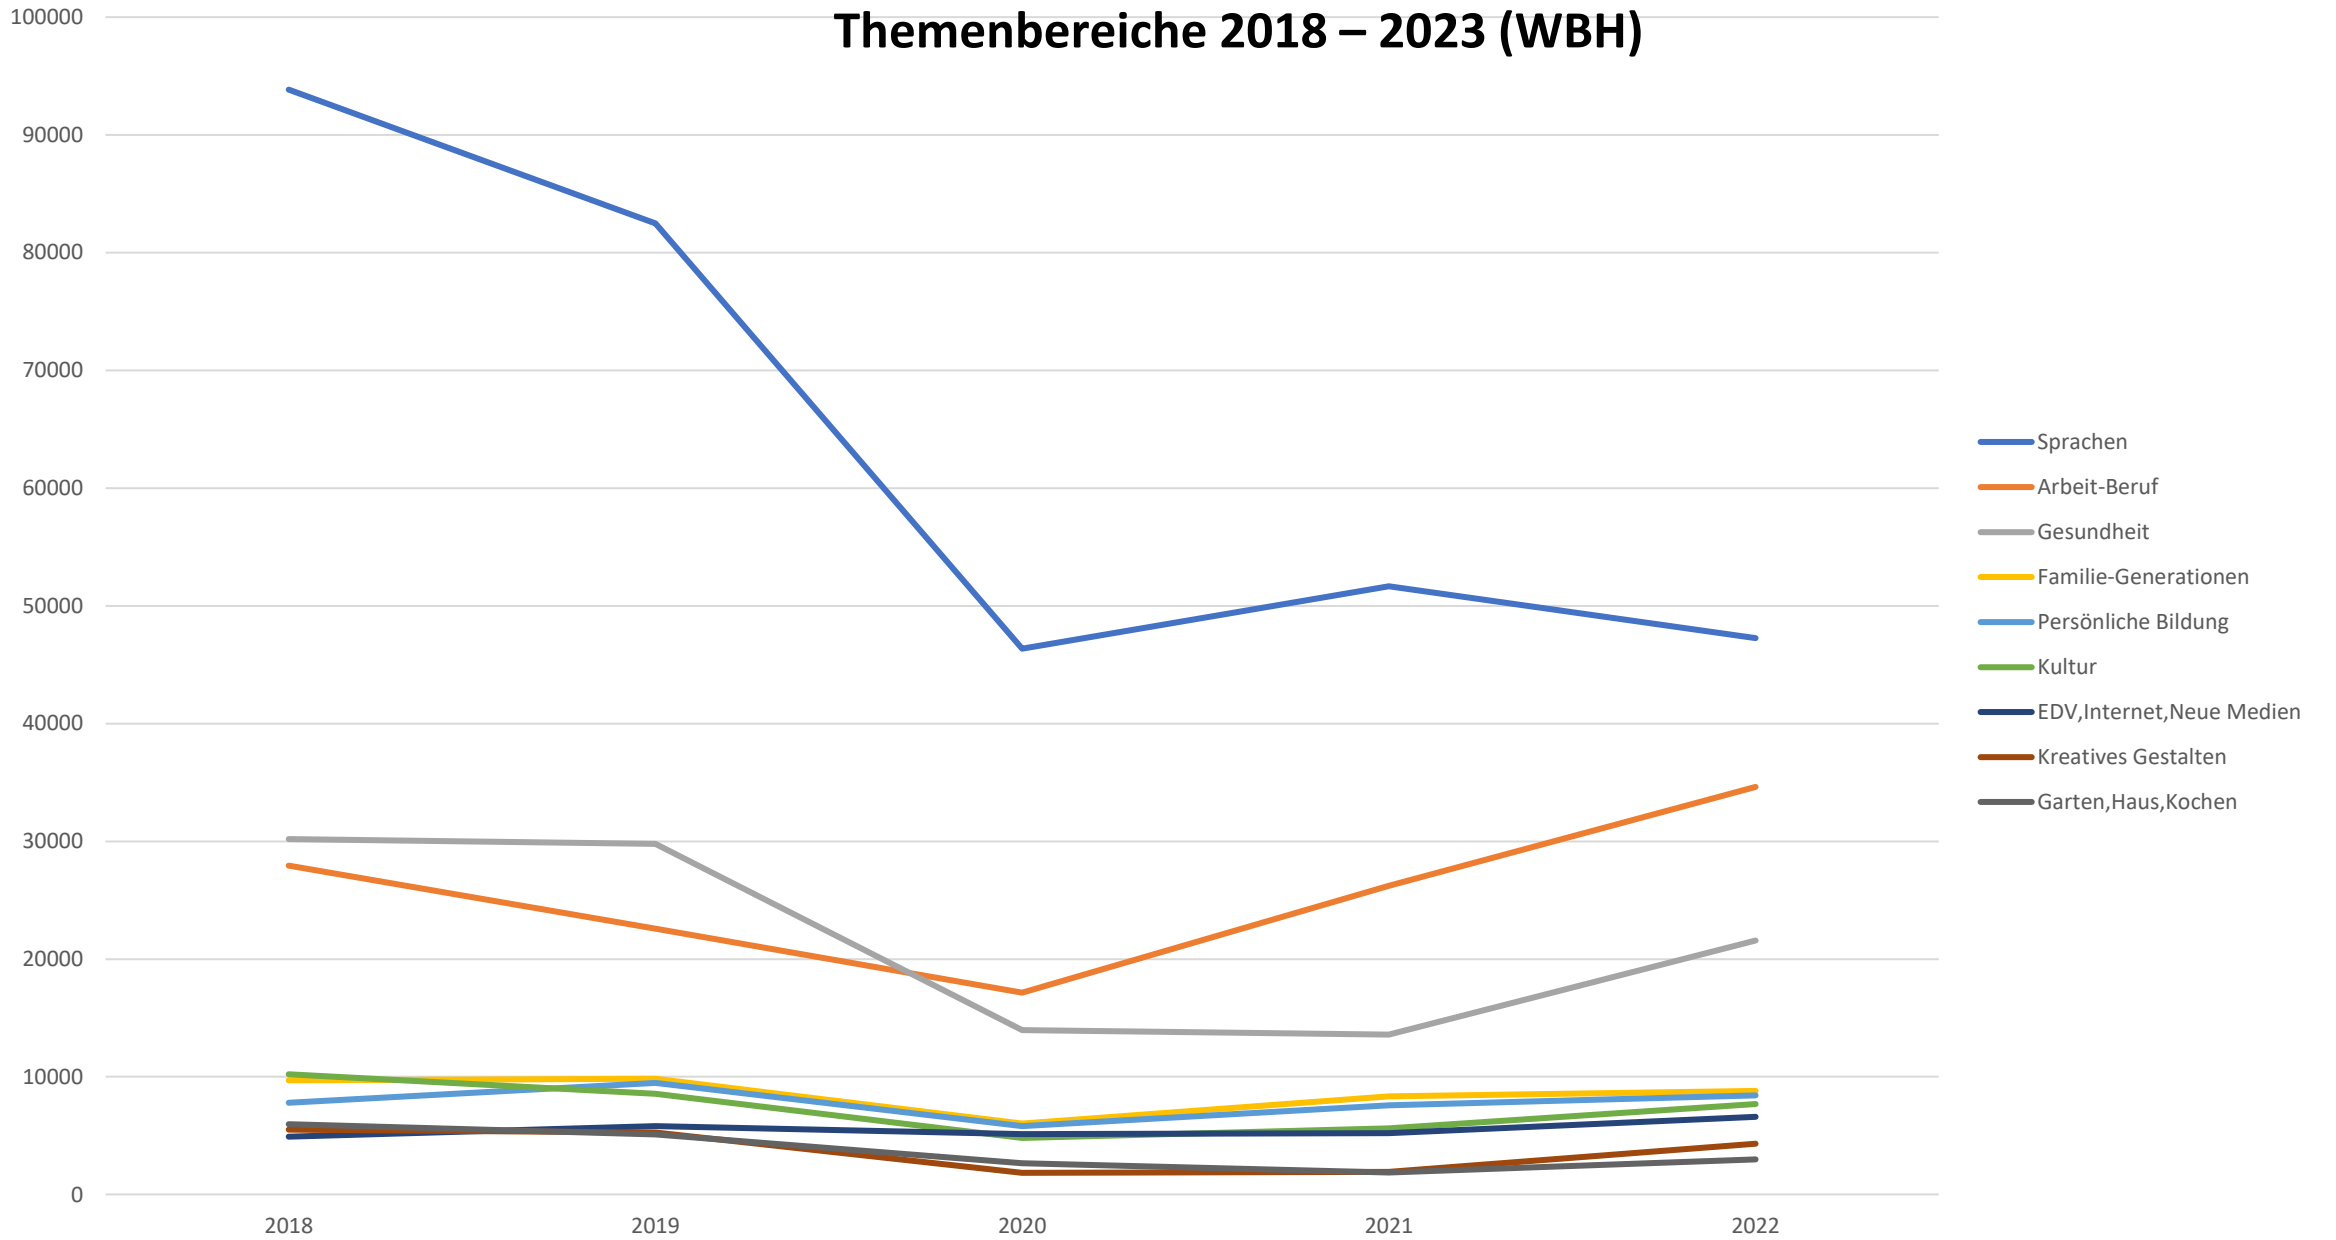

2018 - 2022

Momentaufnahmen aus der
Statistik

Eigenveranstaltungen Projekte/Sondermaßnahmen Auftragsprogramme Gastveranstaltungen

Themen und Teilnahmen

Themenbereiche 2018 – 2023 (WBH)

Bezirke (WBH)

Alter der Teilnehmenden

- Summe von TEIL_ALTER_0_5
- Summe von TEIL_ALTER_6_14
- Summe von TEIL_ALTER_15_18
- Summe von TEIL_ALTER_19_29
- Summe von TEIL_ALTER_30_39
- Summe von TEIL_ALTER_40_49
- Summe von TEIL_ALTER_49_50
- Summe von TEIL_ALTER_60_120

Teilnahmen Männer und Frauen

Männer - Frauen nach Themen 2018 - 2021

Männer und Frauen 2018 - 2021