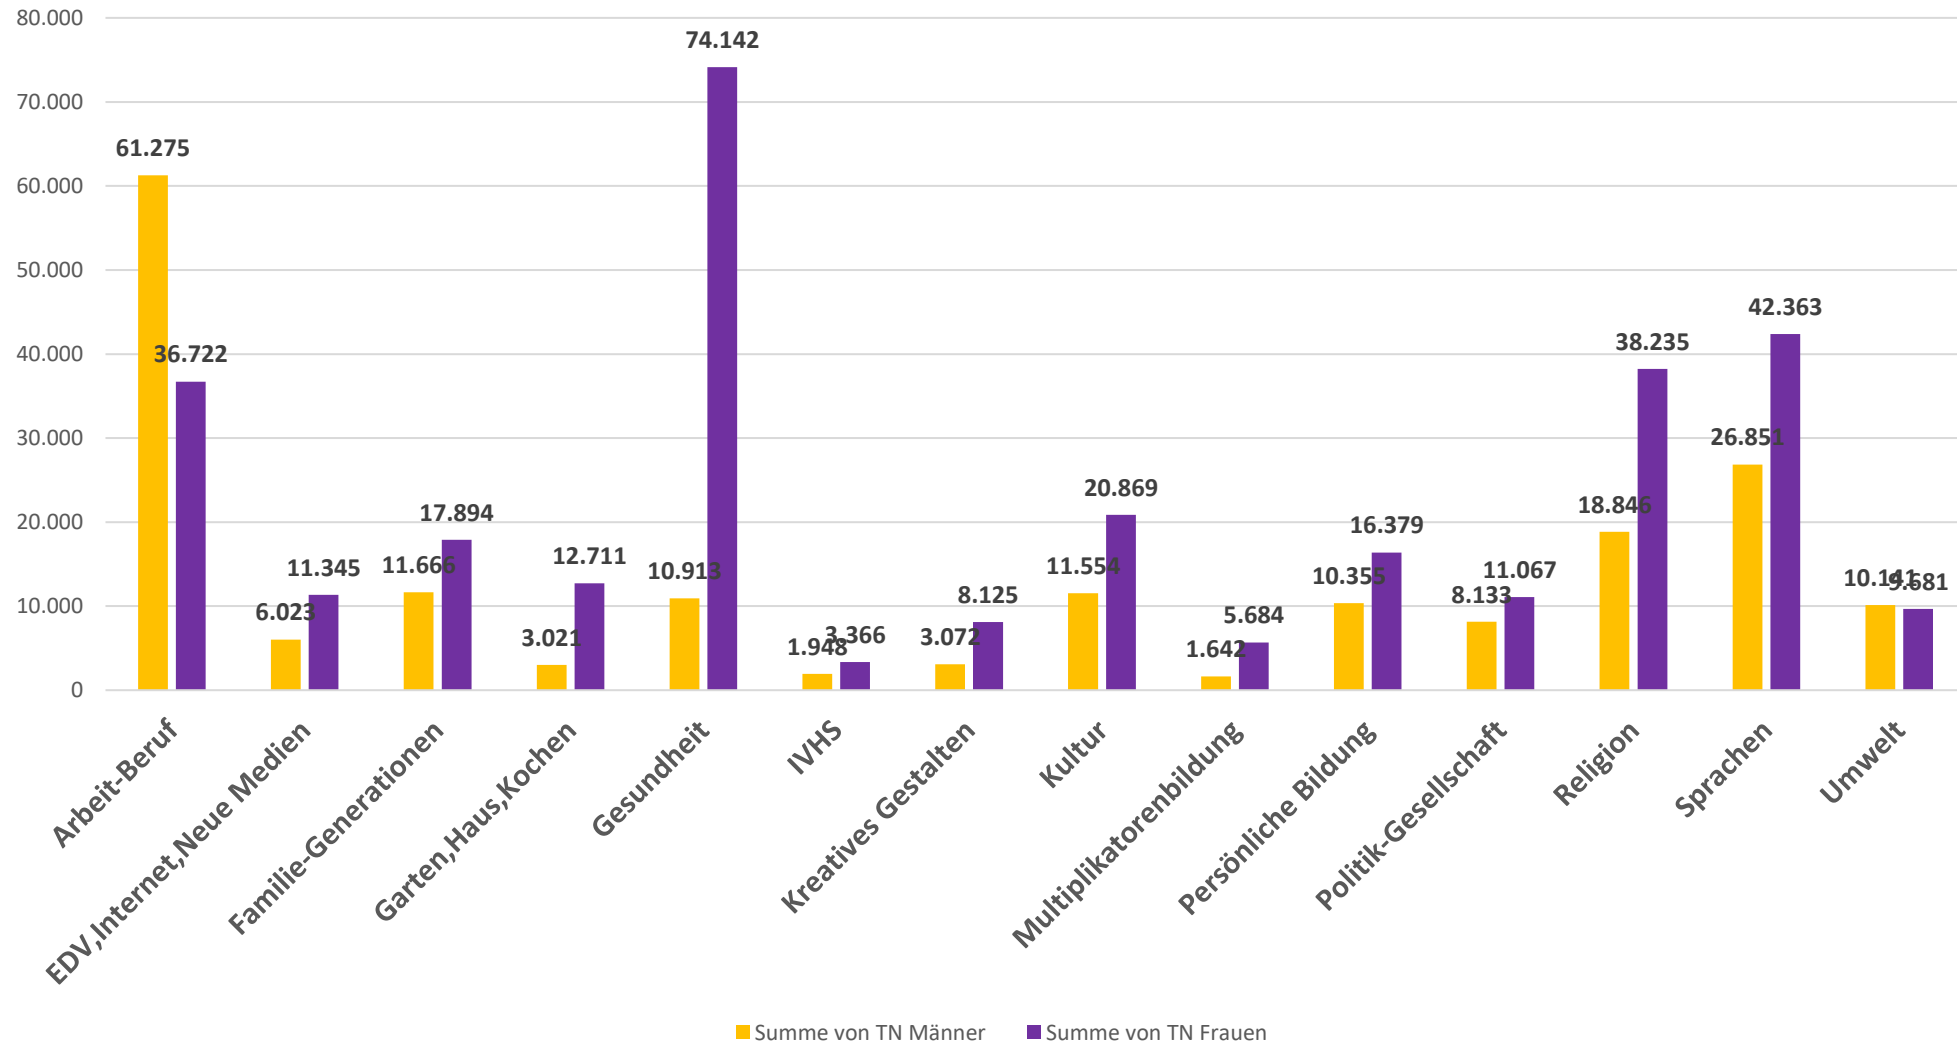

2018 - 2022

Momentaufnahmen aus der
Statistik

Eigenveranstaltungen Projekte/Sondermaßnahmen Auftragsprogramme Gastveranstaltungen

Themen und Teilnahmen

Themenbereiche 2018 – 2023 (WBH)

Bezirke (WBH)

Alter der Teilnehmenden

- Summe von TEIL_ALTER_0_5
- Summe von TEIL_ALTER_6_14
- Summe von TEIL_ALTER_15_18
- Summe von TEIL_ALTER_19_29
- Summe von TEIL_ALTER_30_39
- Summe von TEIL_ALTER_40_49
- Summe von TEIL_ALTER_49_50
- Summe von TEIL_ALTER_60_120

Teilnahmen Männer und Frauen

Männer - Frauen nach Themen 2018 - 2021

Männer und Frauen 2018 - 2021