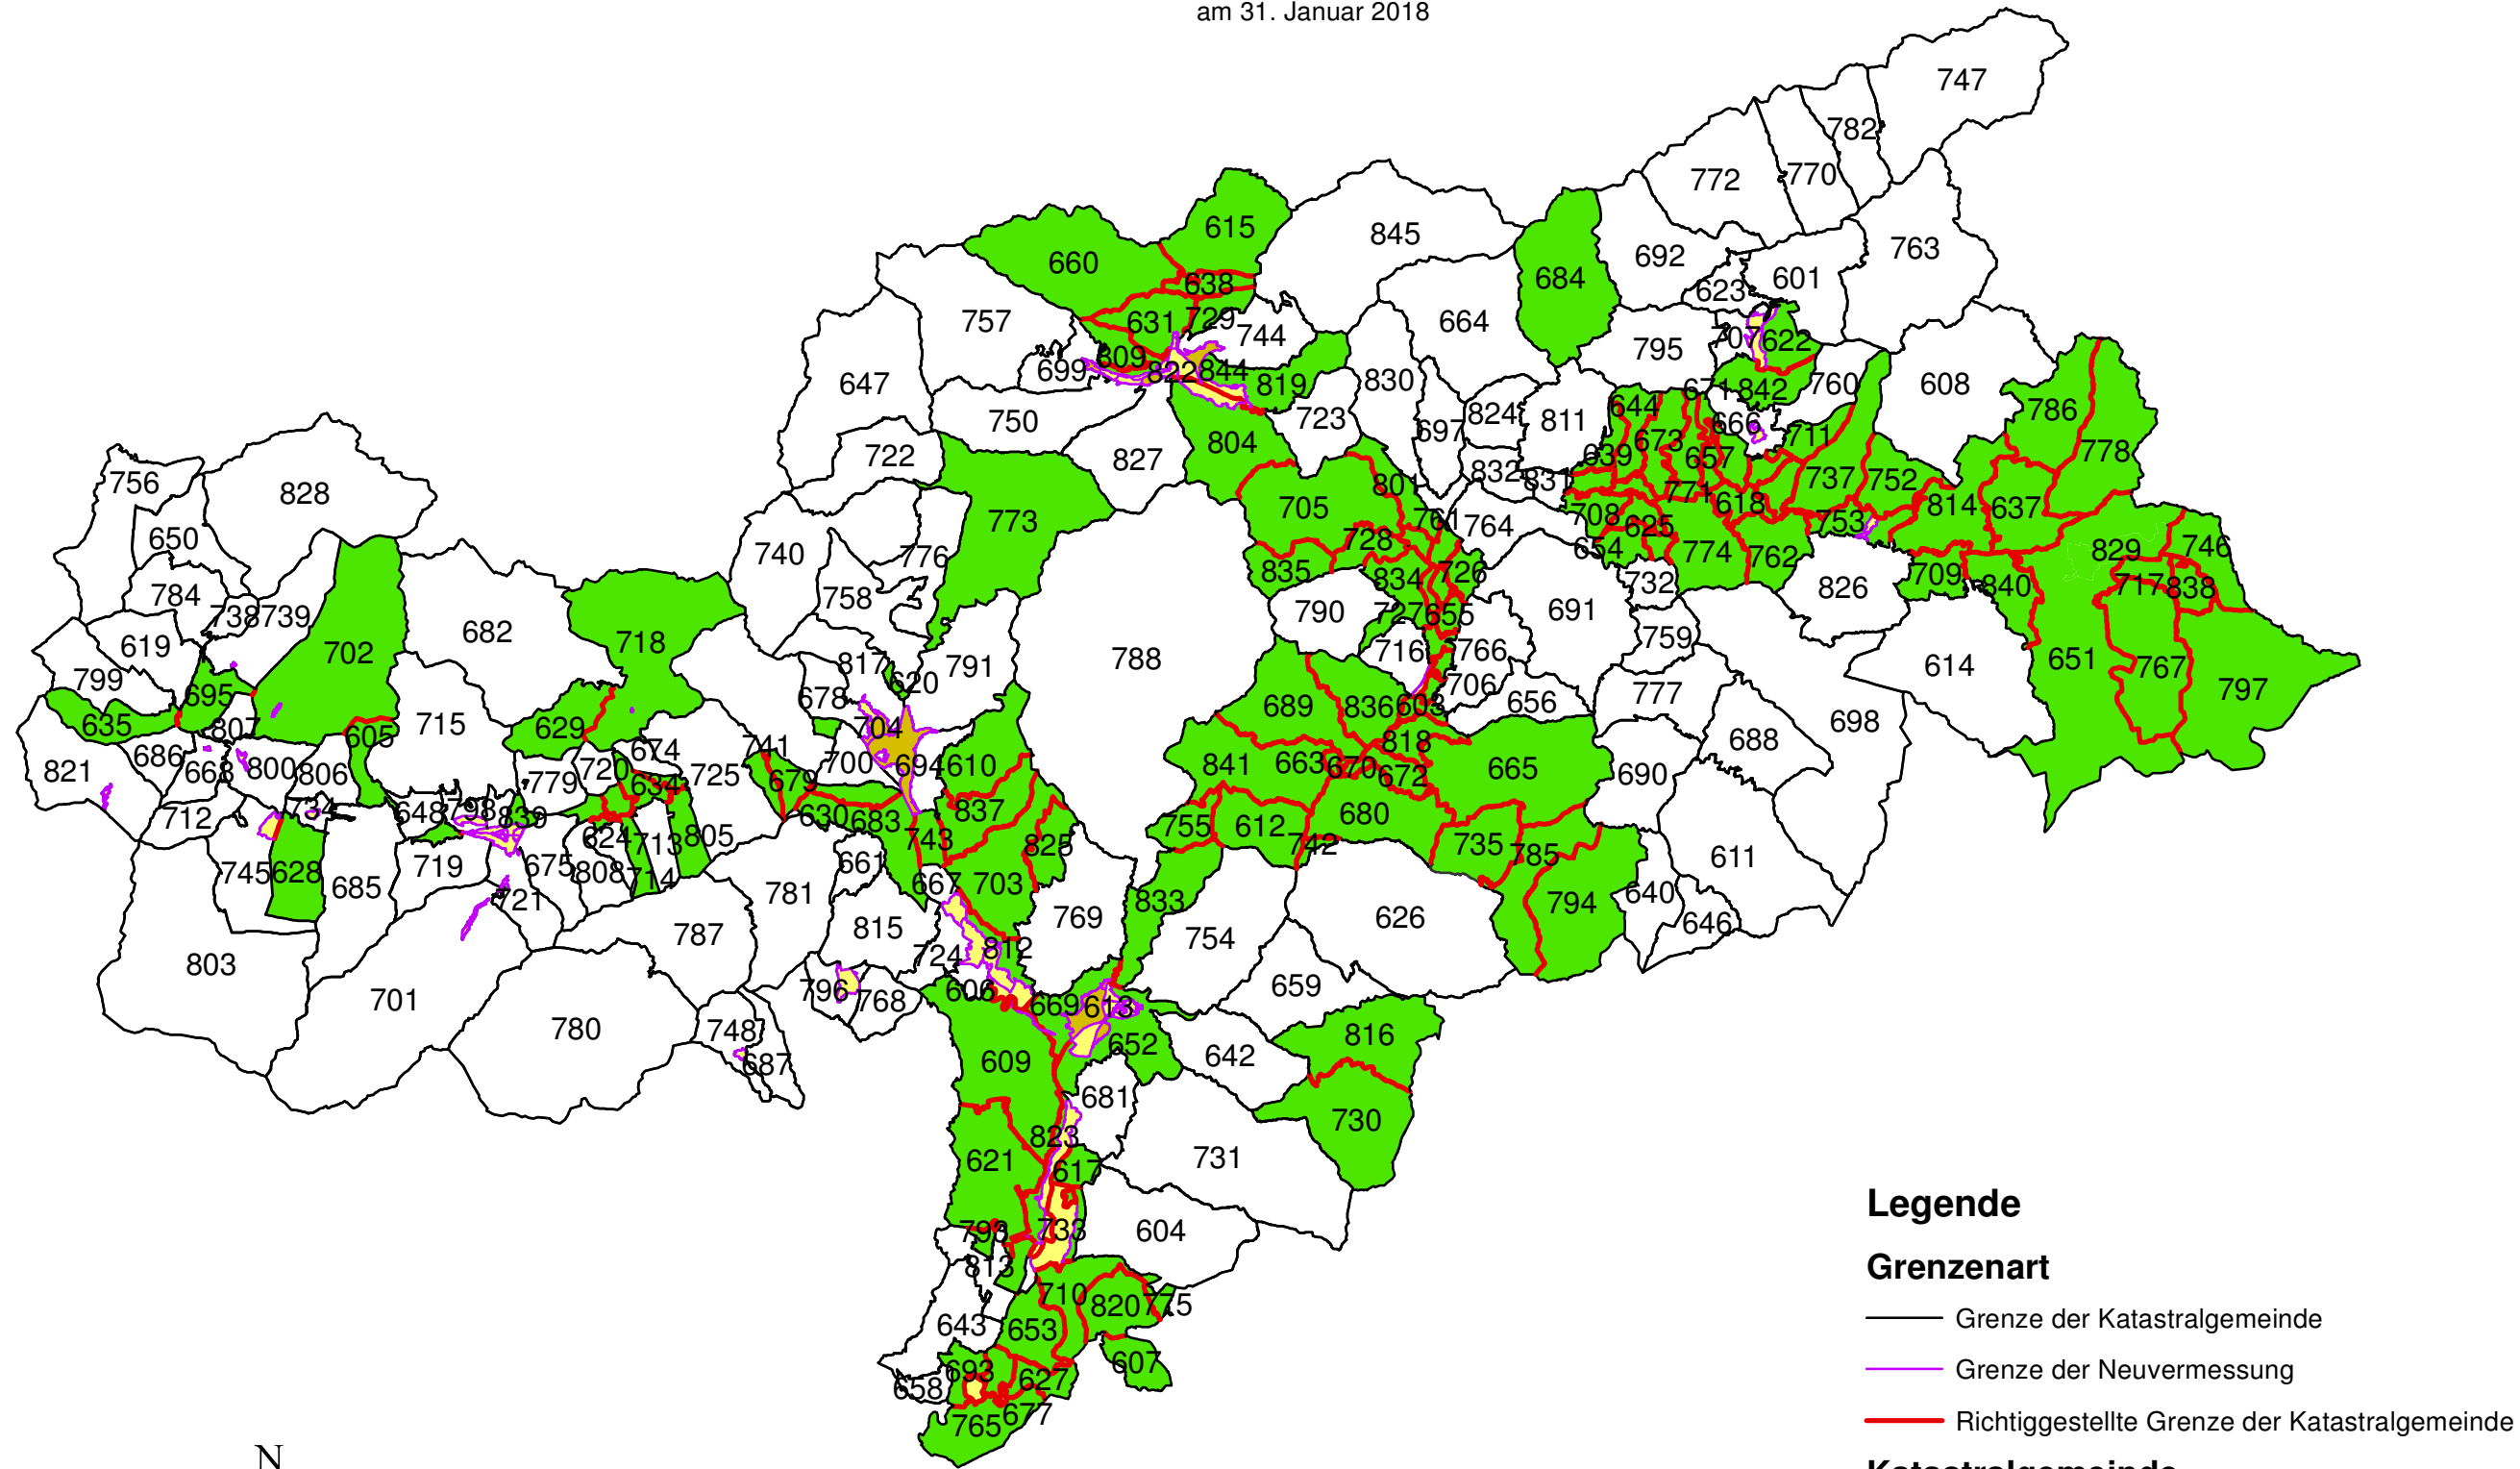

Neupositionierung

am 31. Januar 2018

Legende

Grenzenart

- Grenze der Katastralgemeinde
- Grenze der Neuvermessung
- Richtiggestellte Grenze der Katastralgemeinde

Katastralgemeinde

- Digitalisierte Mappe
- Neuvermessung
- Nicht veröffentlichte Neuvermessung
- Neupositionierung