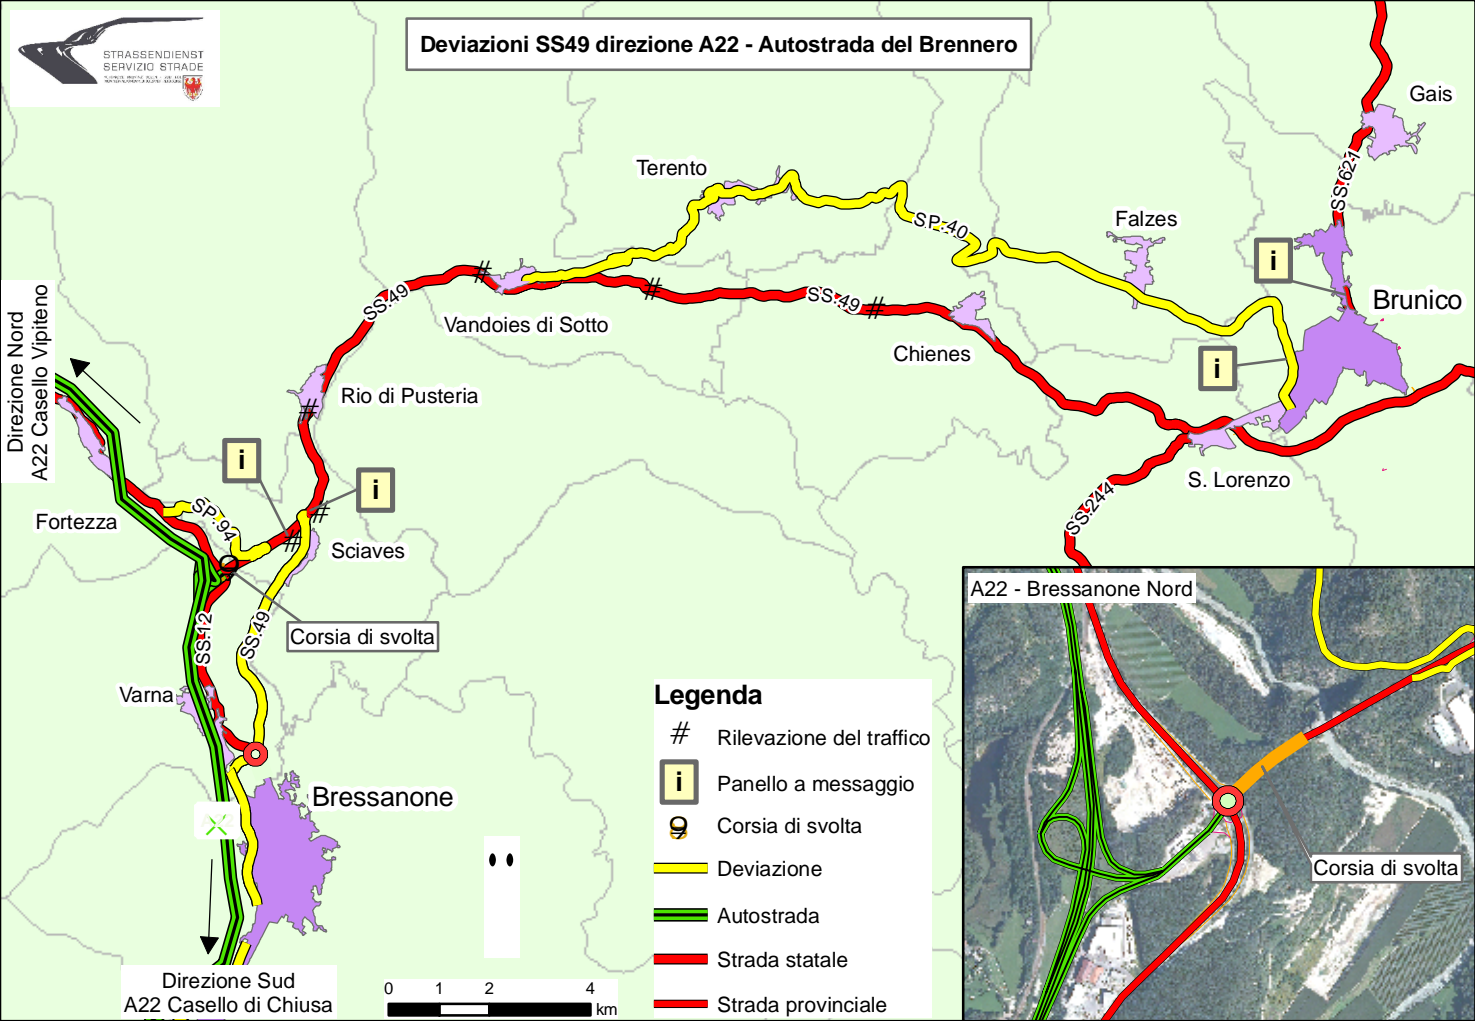

Deviazioni SS49 direzione A22 - Autostrada del Brennero

Direzione Nord
A22 Casello Vipiteno

Direzione Sud
A22 Casello di Chiusa

- Legenda**
- # Rilevazione del traffico
 - i** in a box Panello a messaggio
 - Corsia di svolta
 - Deviazione
 - Autostrada
 - Strada statale
 - Strada provinciale