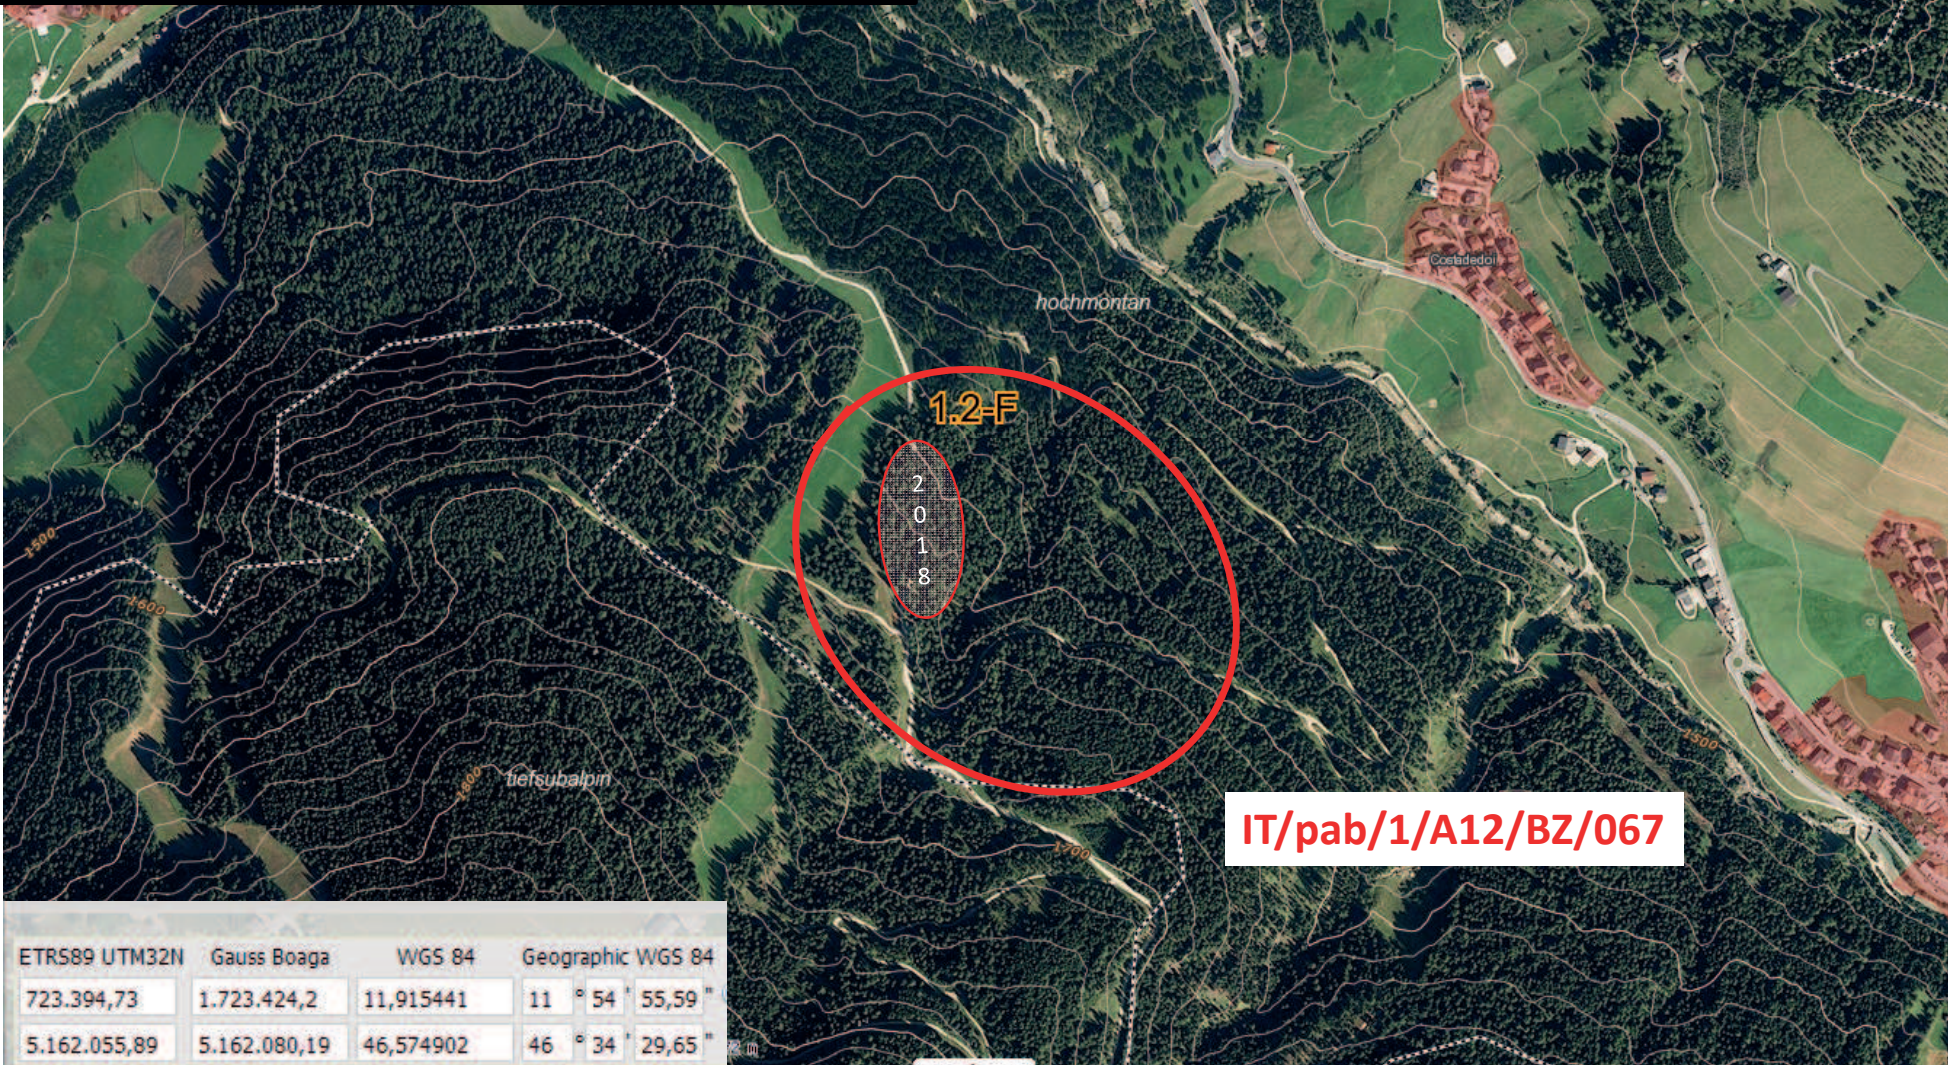

Autonome Provinz Bozen-Südtirol Amt für Forstverwaltung 32.1 I - 39100 Bozen • Brennerstr. 6 Tel. +39 0471 415318 - Fax +39 0471 415313 http://www.provinz.bz.it/landforstwirtschaft/wald-holz-almen/forstgaerten.asp	 	Provincia Autonoma di Bolzano-Alto Adige Ufficio amministrazione forestale 32.1 I - 39100 Bolzano • Via Brennero 6 Tel. +39 0471 415318 - Fax +39 0471 415313 http://www.provincia.bz.it/agricoltura-foreste/bosco-legno-malghe/vival-forestali.asp
---	--	---

pice_abi_18
Abtei/Badia (BZ)

IT/pab/1/A12/BZ/067

ETRS89 UTM32N	Gauss Boaga	WGS 84	Geographic WGS 84
723.394,73	1.723.424,2	11,915441	11 ° 54 ' 55,59 "
5.162.055,89	5.162.080,19	46,574902	46 ° 34 ' 29,65 "