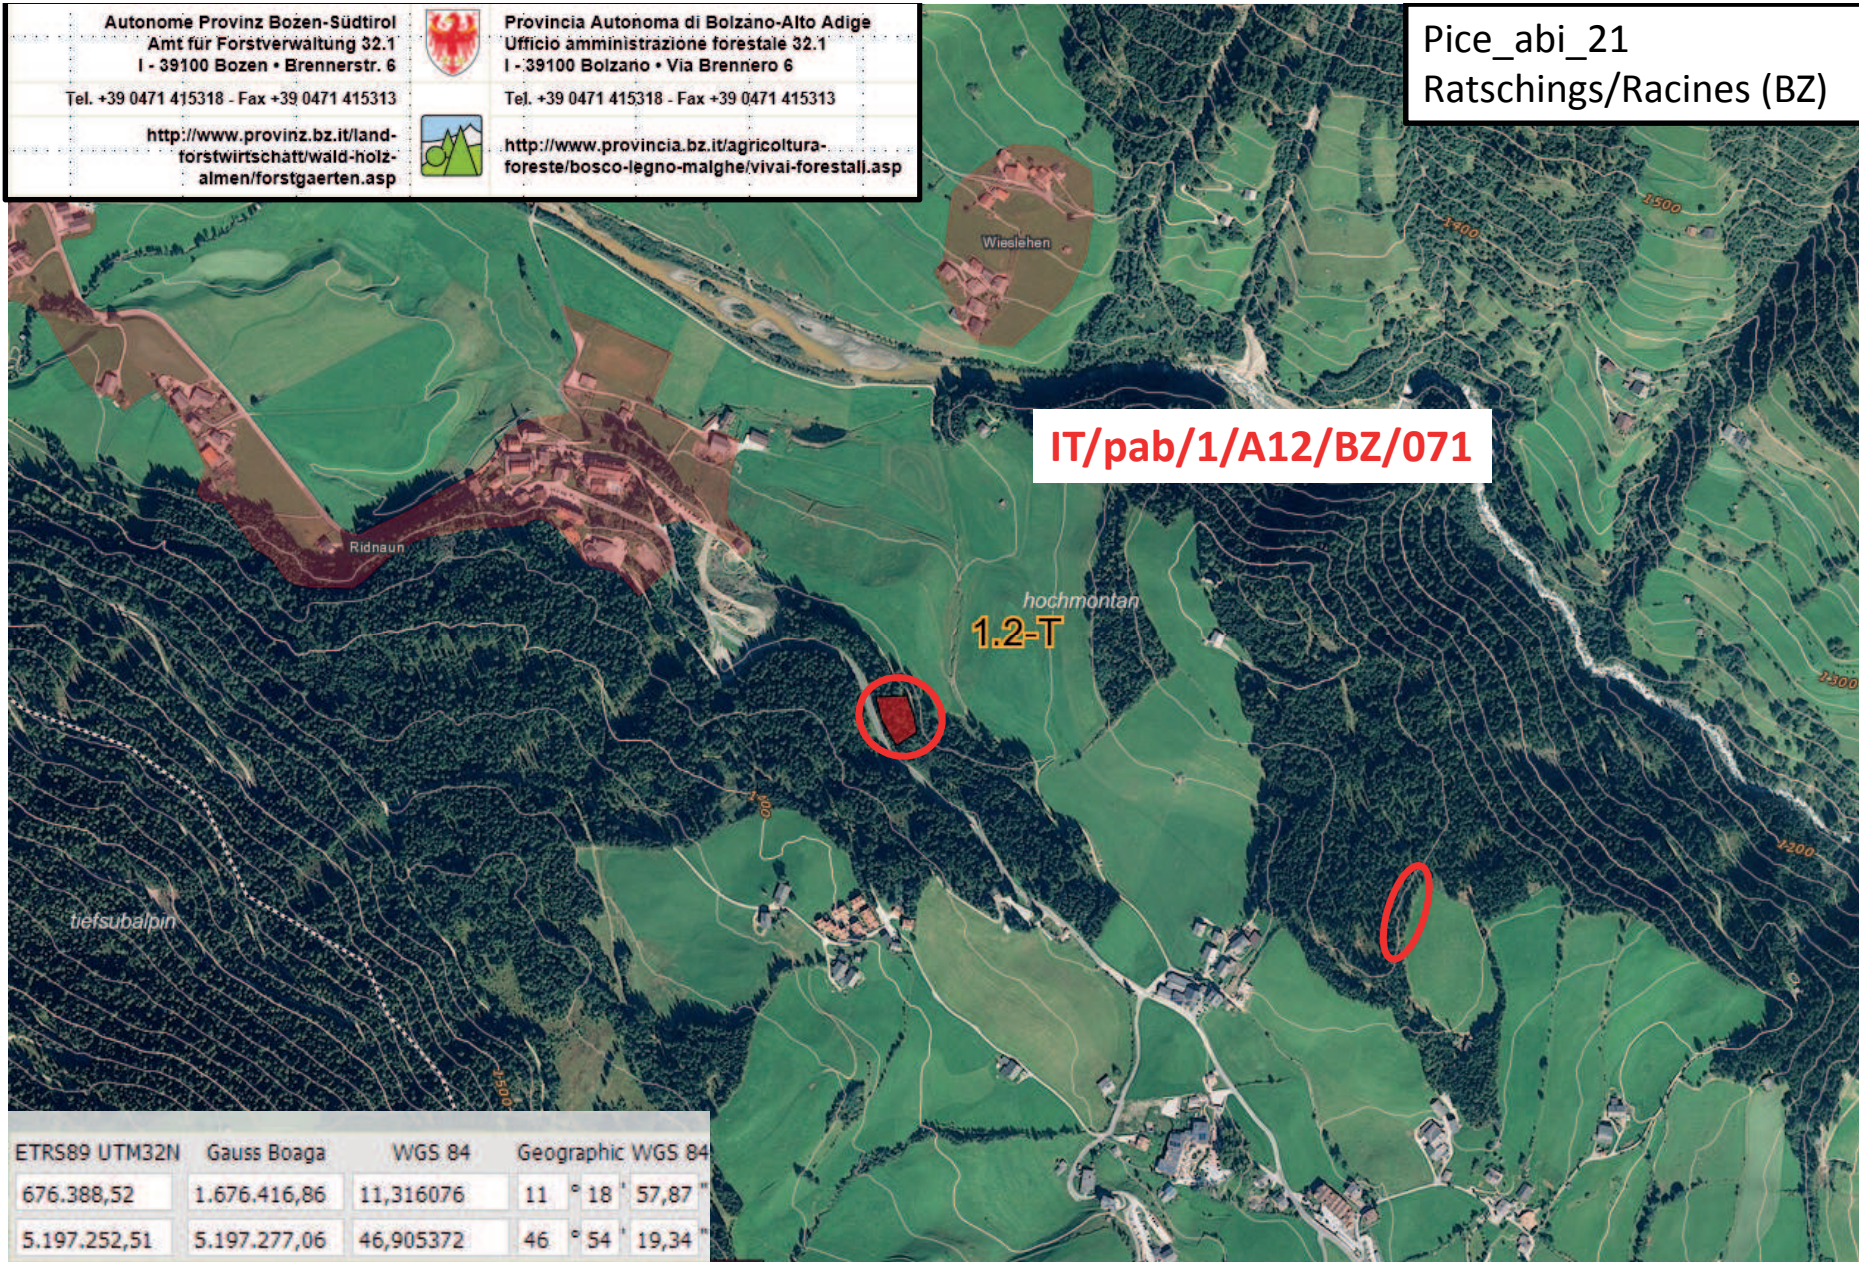

Autonome Provinz Bozen-Südtirol
Amt für Forstverwaltung 32.1
I - 39100 Bozen • Brennerstr. 6

Tel. +39 0471 415318 - Fax +39 0471 415313

<http://www.provinz.bz.it/landforstwirtschaft/wald-holz-almen/forstgaerten.asp>

Pice_abi_21
Ratschings/Racines (BZ)

ETRS89 UTM32N	Gauss Boaga	WGS 84	Geographic WGS 84
676.388,52	1.676.416,86	11,316076	11 ° 18 ' 57,87 "
5.197.252,51	5.197.277,06	46,905372	46 ° 54 ' 19,34 "