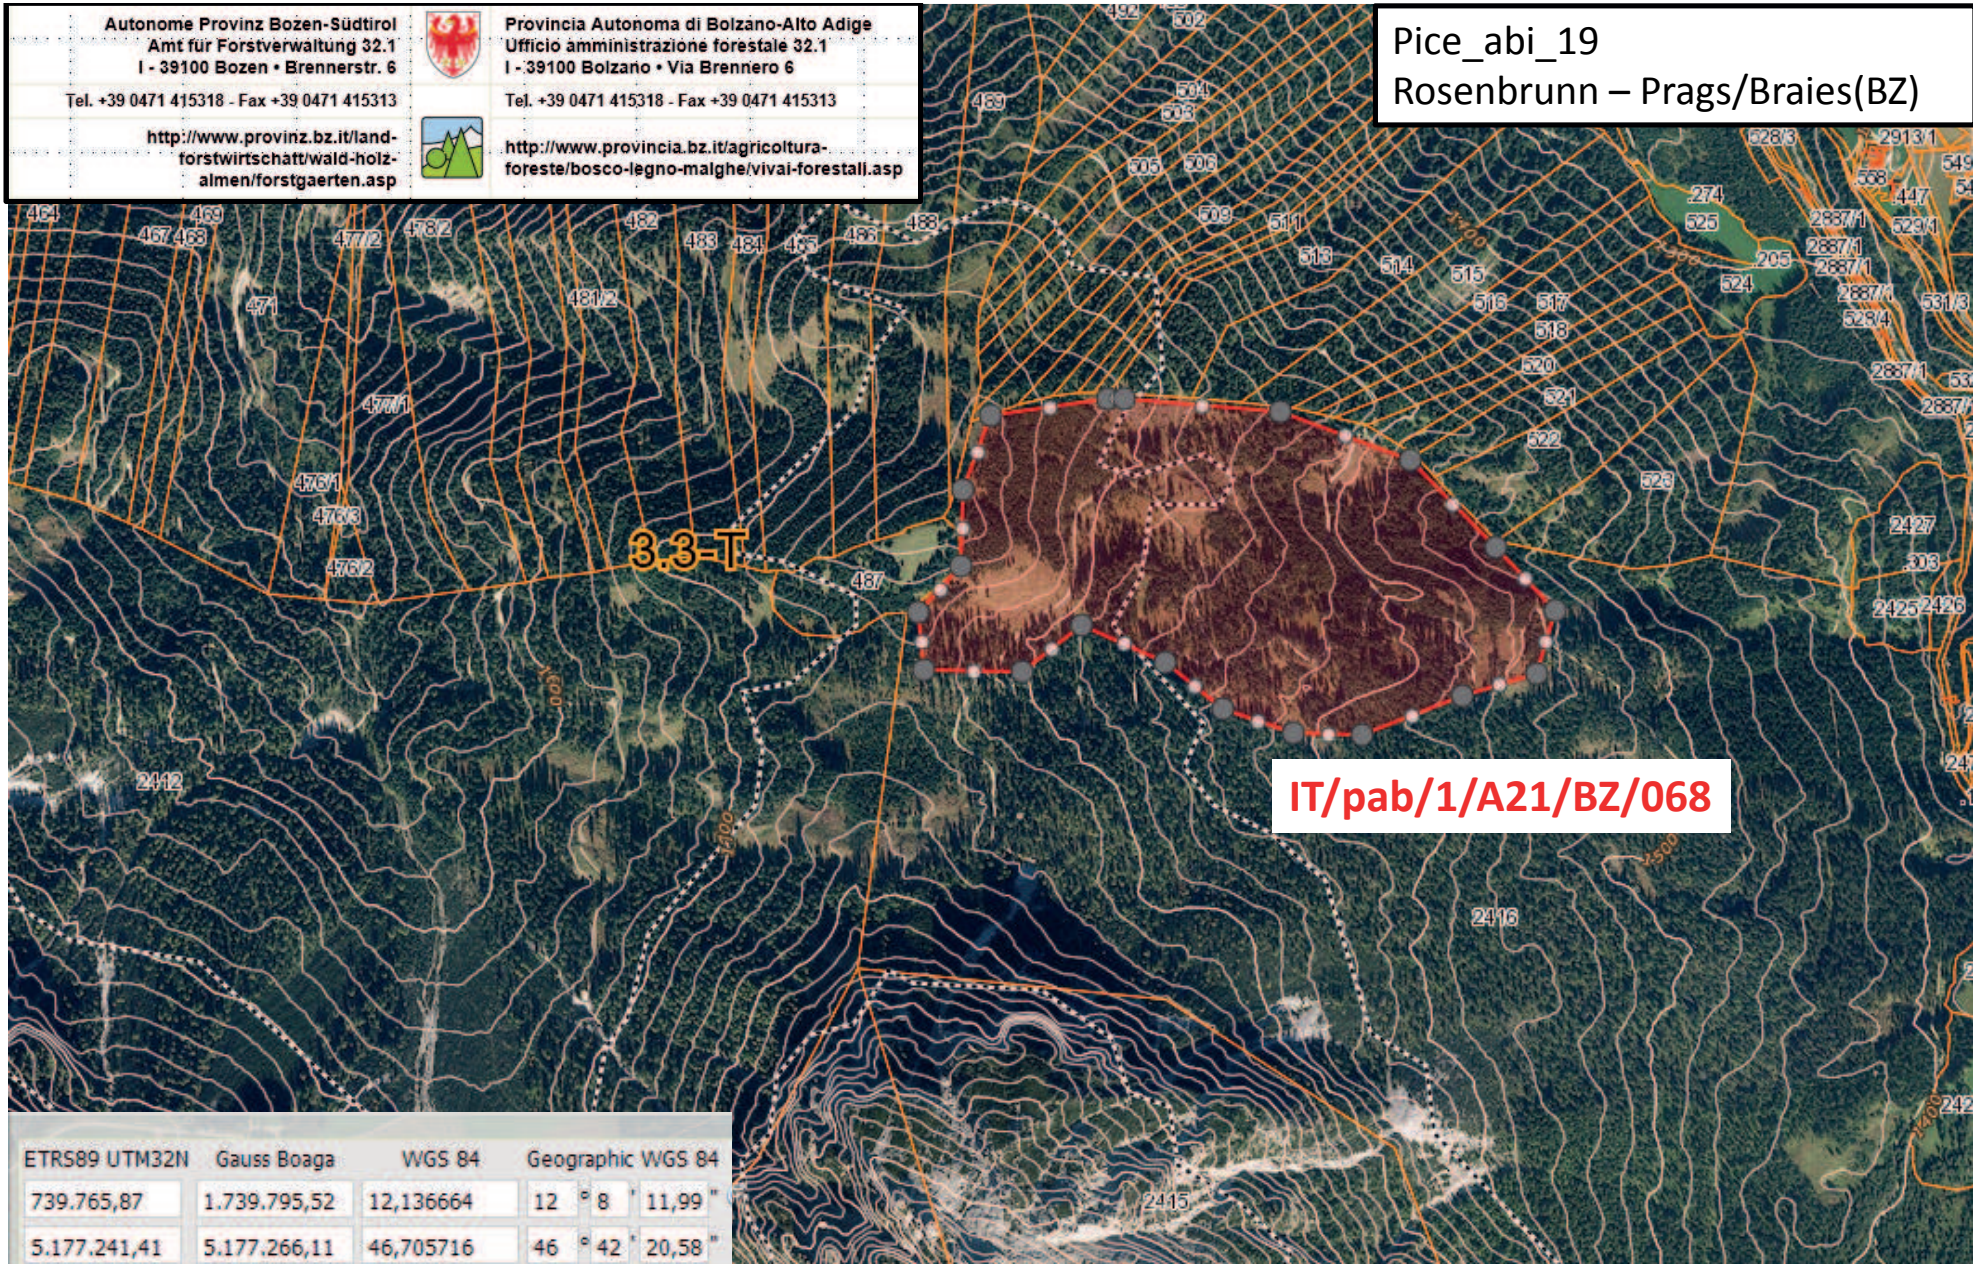

Autonome Provinz Bozen-Südtirol Amt für Forstverwaltung 32.1 I - 39100 Bozen • Brennerstr. 6 Tel. +39 0471 415318 - Fax +39 0471 415313 http://www.provinz.bz.it/landforstwirtschaft/wald-holz-almen/forstgaerten.asp		Provincia Autonoma di Bolzano-Alto Adige Ufficio amministrazione forestale 32.1 I - 39100 Bolzano • Via Brennero 6 Tel. +39 0471 415318 - Fax +39 0471 415313 http://www.provincia.bz.it/agricoltura-foreste/bosco-legno-malghesivivai-forestall.asp
		

Pice_abi_19
Rosenbrunn – Prags/Braies(BZ)

ETRS89 UTM32N	Gauss Boaga	WGS 84	Geographic WGS 84
739.765,87	1.739.795,52	12,136664	12 ° 8 ' 11,99 "
5.177.241,41	5.177.266,11	46,705716	46 ° 42 ' 20,58 "