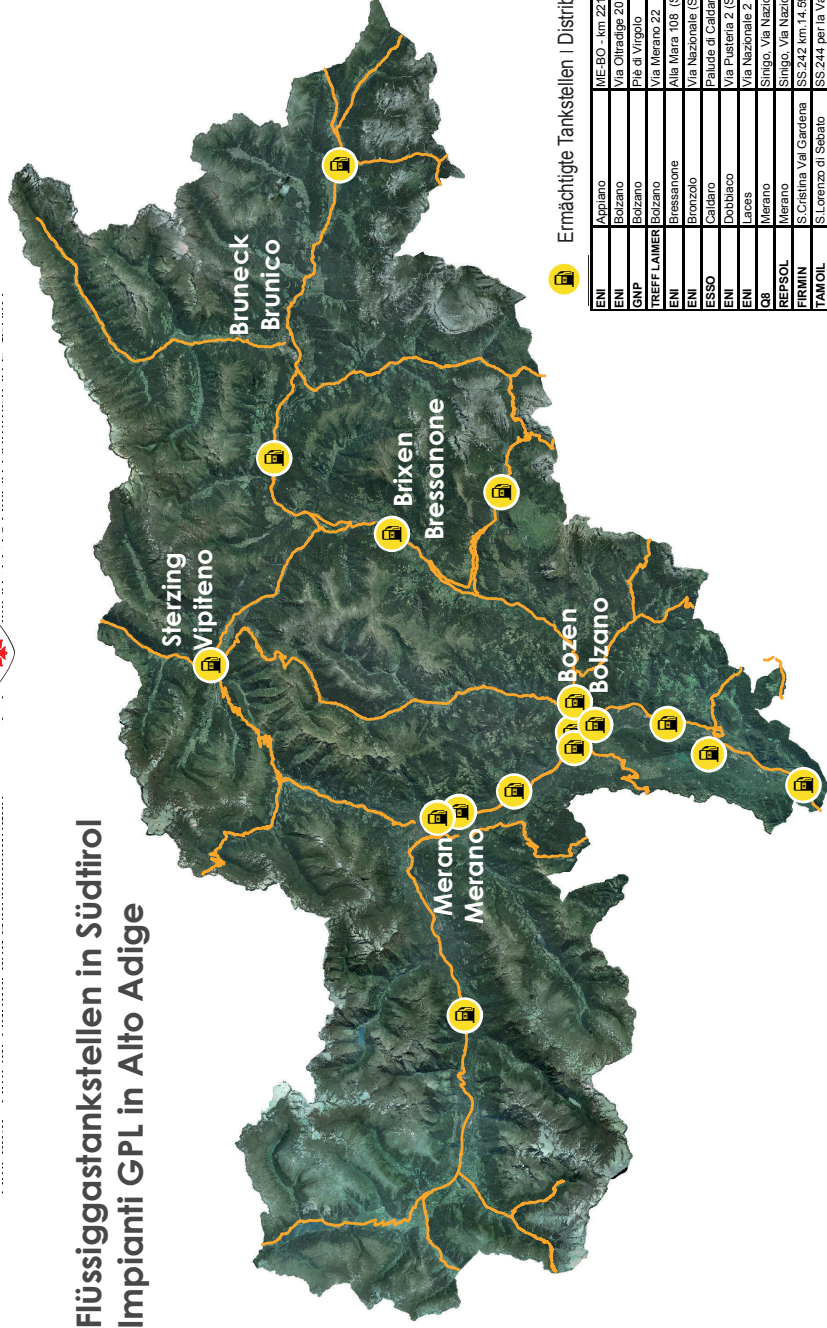

Flüssiggasttankstellen in Südtirol Impianti GPL in Alto Adige

Ermächtigte Tankstellen | Distributori abilitati

ENI	Appliano	ME-BO - km 221 (MEBORAST)
ENI	Bolzano	Via Olttradige 20
GNP	Bolzano	Pia di Virgolo
TREFFLAMER	Bolzano	Via Merano 22
ENI	Bressanone	Alta Miera 108 (SS-12)
ENI	Bronzolo	Via Nazionale (SS-12)
ESSO	Caldarò	Palatte di Caldaro (SP-127)
ENI	Dobbiaco	Via Pusterna 2 (SS-49)
ENI	Laces	Via Nazionale 2 (SS-388)
G8	Merano	Sinigra, Via Nazionale 134
REPSOL	Merano	Sinigra, Via Nazionale 6
FIRMIN	S.Cristina Val Gardena	SS-242 km. 14,989
TAMOIL	S.Lorenzo di Sebato	SS-244 per la Val Badia
FIRMIN	Salorno	Via Nazionale 9
G8	Terlano	Vipitano ME-BO (direz. Merano)
IP	Vandoltes	In der Aue SS-49
REPSOL	Vipitano	Via della Comunità 24