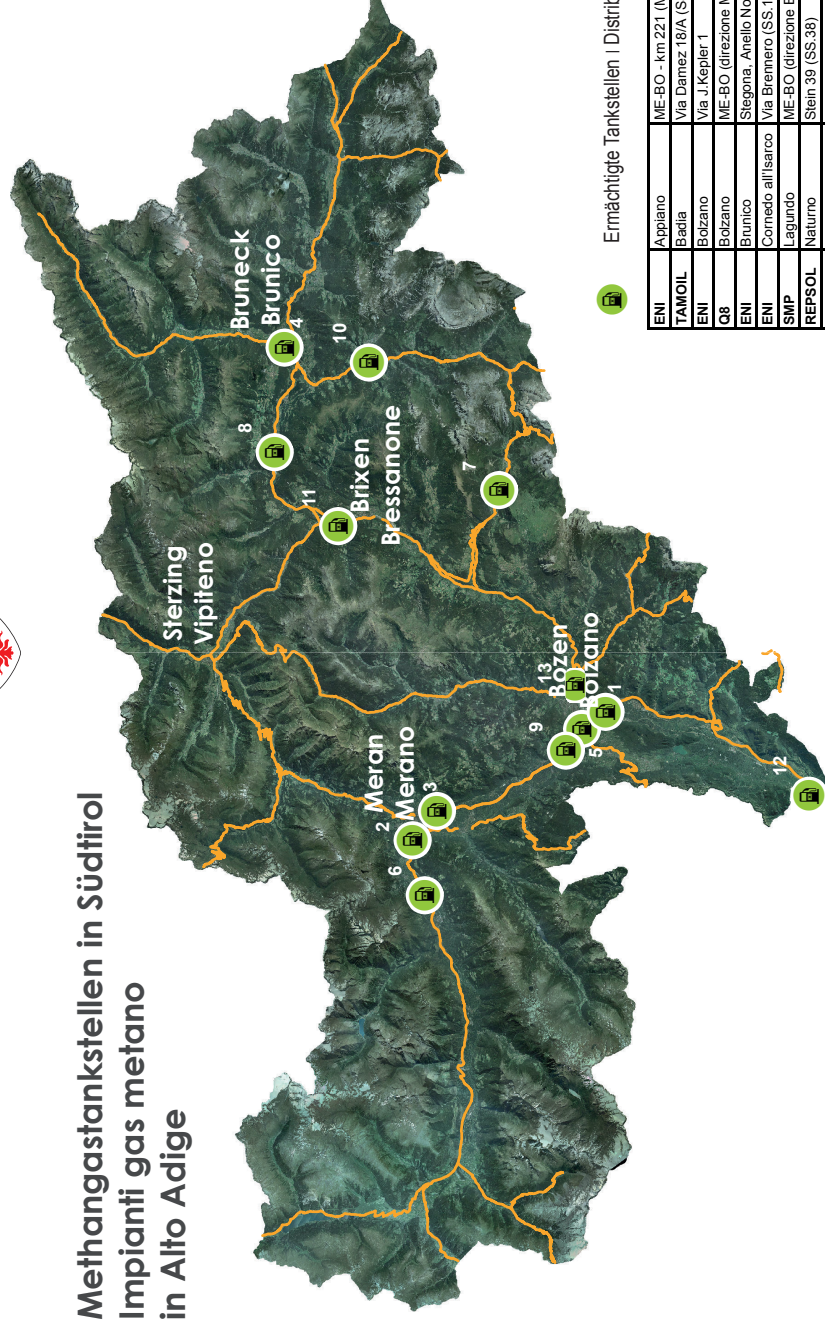

Methangastankstellen in Südtirol Impianti gas metano in Alto Adige

Ermächtigte Tankstellen | Distributori abilitati

ENI	Appiano	ME-BO - km 221 (MEBORAST)
TAMOIL	Badia	Via Damez 18/A (SS.244)
ENI	Bolzano	Via J. Kepler 1
Q8	Bolzano	ME-BO (direzione Merano)
ENI	Brunico	Stegona, Anello Nord (SP. 97)
ENI	Cornedo all'Isarco	Via Brennero (SS.12)
SMP	Lagundo	ME-BO (direzione Bolzano)
REPSOL	Naturno	Stein 39 (SS.38)
ENI	Ortisei	Strada Tressval (SS. 242)
FIRMIN	Salorno	Via Nazionale 9 (SS.12)
IP	Vandolies	In der Aue SS.49
KOSTNER	Varna	Via Forch 2 (SS.12)